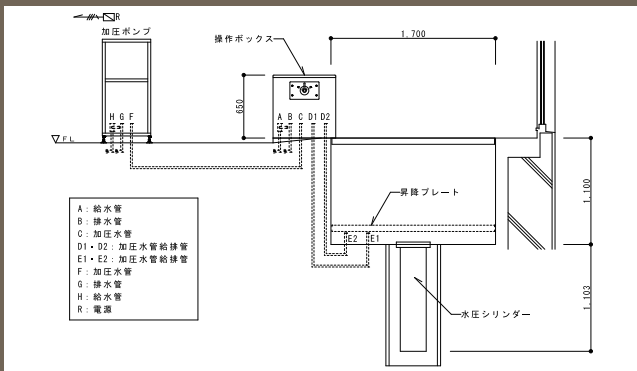

会期

2023年2月7日(火)～10日(金)
10:00～17:00(最終日は16:30まで)

会場

東京ビッグサイト
弊社出展ブース 東5ホール 5-E04

機能美

装飾美

水圧シリンダーでクリーンに使えます

床の昇降の動力は水圧シリンダー。耐久性が高く故障が少ない機構でクリーンに美しく使い続けられます。

機械部は床下へ、見えるのは操作レバーだけ

主な機械部は埋設されますので、すっきりとした浴室内デザインが思い通りに創り出せます。

石材や天然木などデザインは自由自在

プラスチックや金属などの無機質な素材を使わず、天然の石材や木材を用いたデザインが可能です。

完全自社施工 全国1400施設の実績で安心

施工は完全自社施工。打合せからアフターフォローまで安心のバックアップ体制で満足いく仕上がりを。

施主様

設計会社様