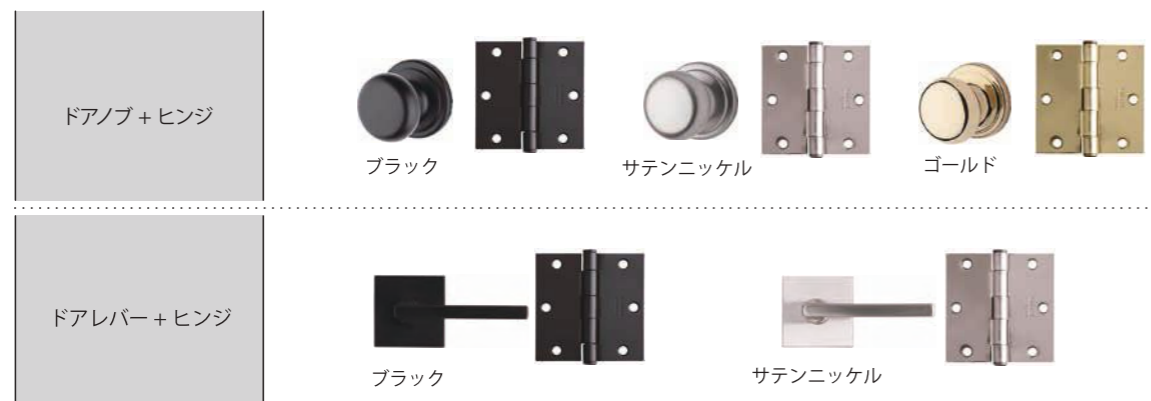

◆自然素材のため、多少の割れ・欠け・反りなどの動きが生じます。自然素材の特性としてご理解いただきますようお願いいたします。

オプション

※価格は各ページにてご確認ください。

■ ドア金物セット

**< 内容 >**  
 ・空錠  
 ・バックセット 60 mm  
 ・ヒンジ：89×89×2.5 mm

■ ドア・枠加工の追加 / 吊元の指定

**< 内容 >**  
 ドア：ノブ穴・ラッチ穴・ヒンジ掘込み  
 フランス落とし・アストラガル加工  
 ドア枠：ラッチ受け掘込み・ドア枠カット  
 ヒンジ掘込み