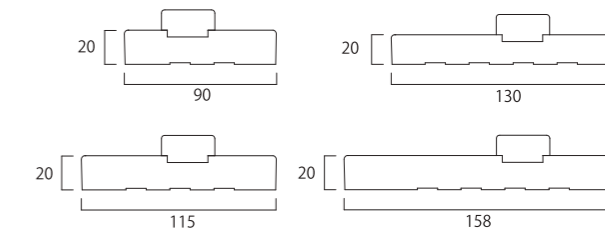

バーチドア・ペイントドア
素材：パイン材/無加工品
上枠：914 mm × 1本
縦枠：2133 mm × 2本
厚さ：20 mm