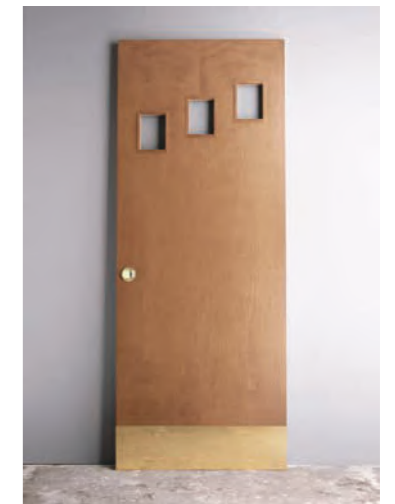

KA-STG 透明強化ガラス
W 735 / 813 × H 2032 × T 35
¥96,000