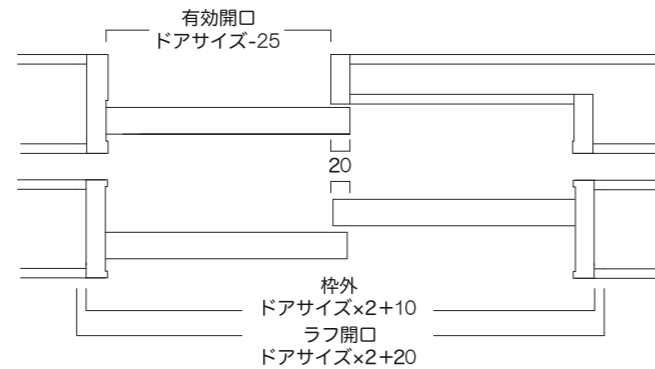

引き違い戸 三方上吊枠用 標準納まり図

ドアサイズ		枠外		ラフ開口	
W	H	W	H	W	H
661	2032	1332	2083	1342	2088
735		1480		1490	
813		1636		1646	

枠は自然素材のため、多少の割れ・欠け・反りなどの動きが生じます。自然素材の特性としてご理解いただきますようお願いいたします。

◆寸法について
枠材は自然素材のため、サイズに若干の誤差が生じます。弊社で加工を行う場合、現物にあわせて加工寸法も前後しますので、あらかじめご了承ください。また、現場で加工をする場合も、あくまで標準の寸法としてお考え下さい。
※縦枠はカットせずに発送します。長さは現場で調整してください。

◆引き戸 三方上吊用金物について
金物は「ドア枠セット」に含まれております。標準仕様・・・ムラコシ精工 SDU-HDCW