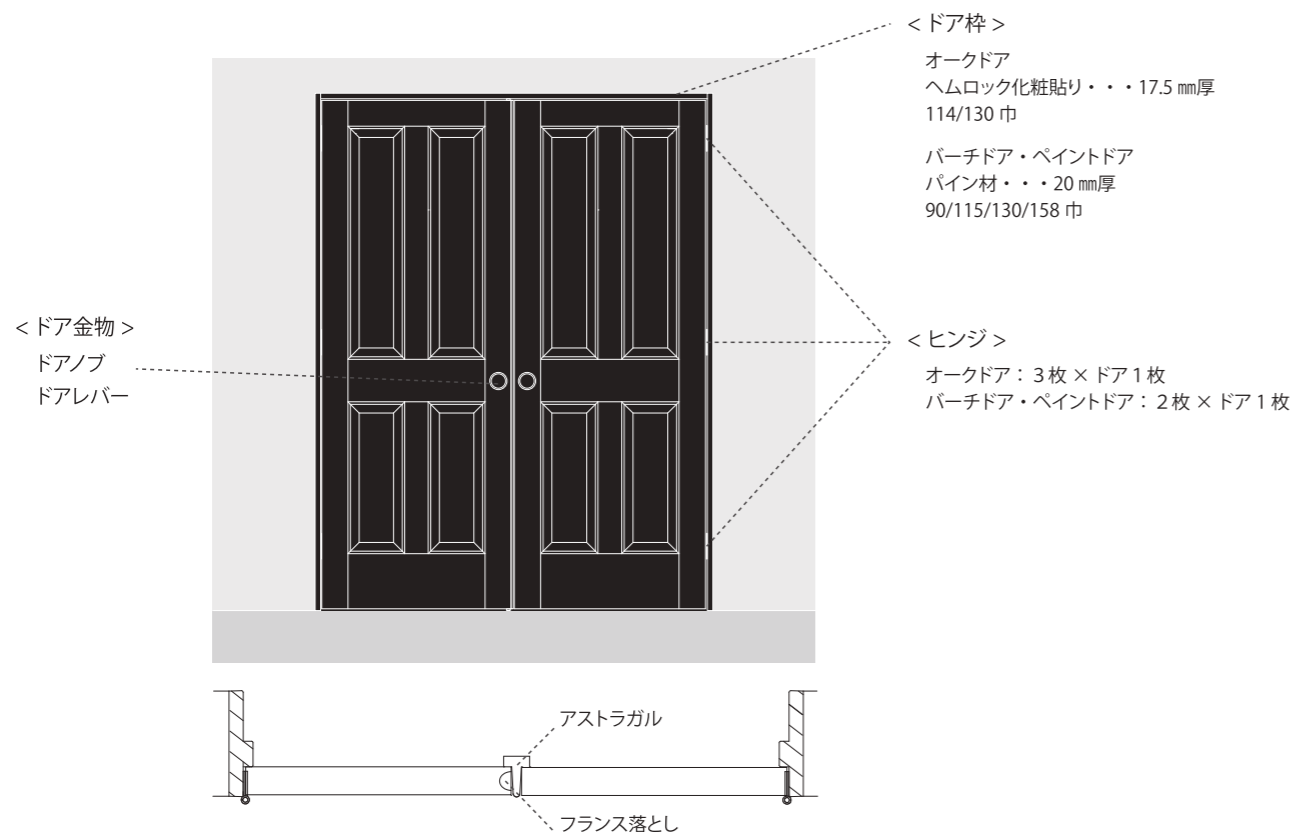

<内容>

ドア：ノブ穴・ラッチ穴・ヒンジ掘込み  
 ドア枠：ラッチ受け掘込み・ドア枠カット・ヒンジ掘込み

ドアノブ穴/ラッチ受け掘込み/ドア枠ヒンジ掘込み

- ◆ドア枠加工をご希望の場合は必ずドア金物セットをお選びください。
- ◆ドア枠は上枠のみカットします。縦枠は現場で合わせてカットをお願いします。

■ ドア枠セット

**< 内容 >**  
 上枠 / 縦枠 × 3本  
 アストラガル：2135 mm × 1本  
 フランス落とし：2個(カラーはドア金物セットと同じ)