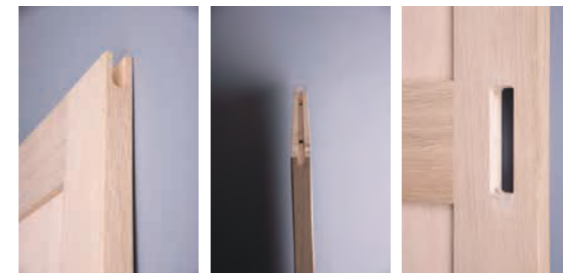

■ ドア・枠加工の追加

<内容>
上部吊車堀込み・下部振れ止め溝堀込み・引手堀込み

上部吊車堀込み/下部振れ止め溝堀込み/引手堀込み

◆加工をご希望の場合は、ドア枠セットも必ずお選びください。
◆引手加工は、オプションの引手のみ加工します。必要がない場合は「引手なし」を選択ください。
◆ドア枠の縦枠は現場で合わせてカットをお願いします。