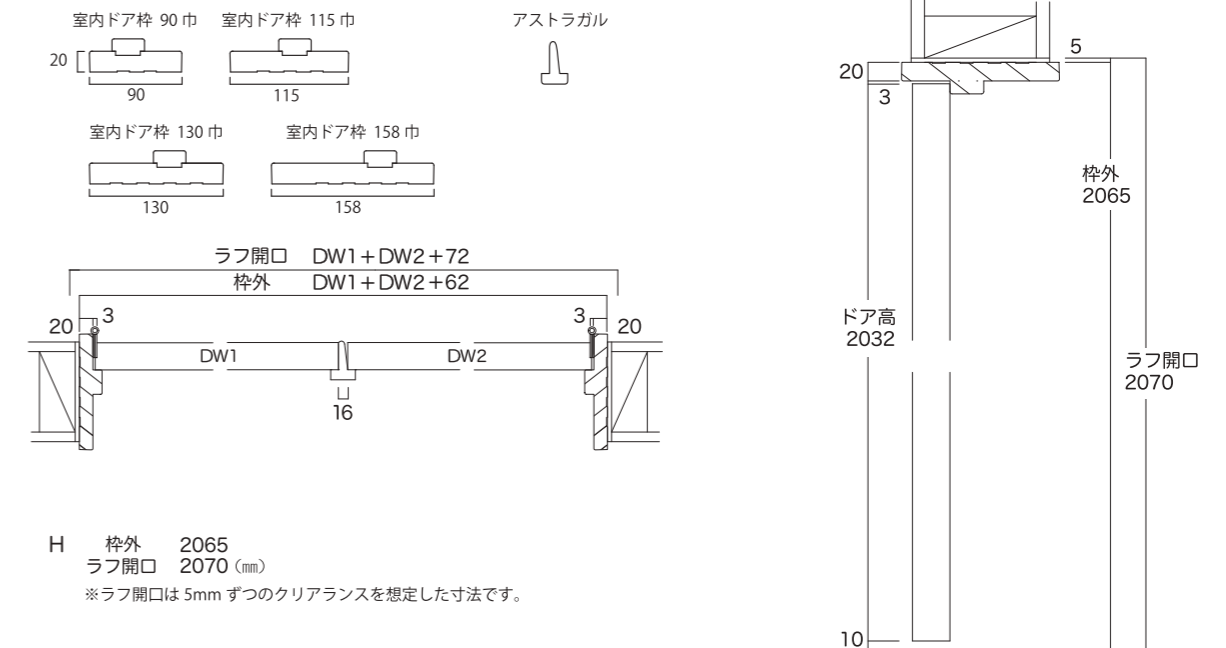

両開き戸 枠厚20mm用 標準納まり図

枠はパイン材です。
自然素材のため、反り・伸縮などの動きが生じます。
自然素材の特性としてご理解いただきますようお願いいたします。

◆寸法について
枠材は自然素材のため、サイズに若干の誤差が生じます。
弊社で加工を行う場合、現物にあわせて加工寸法も前後しますので、あらかじめご了承ください。
また、現場で加工をする場合も、あくまで標準の寸法としてお考え下さい。
※縦枠 2,130 mmはカットせずに発送します。長さは現場で調整してください。

バーチドア カラードア 標準納まり図

ドア枠：パイン材