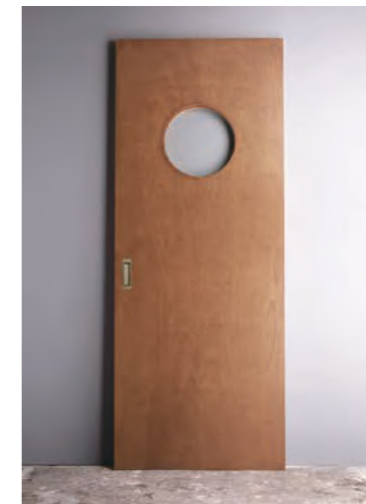

A-RDG 透明強化ガラス
W 735 / 813 × H 2032 × T 35
¥105,000

■ ガラスの選択

<チェッカーガラス> SQG,RDG ¥3,500 STG ¥2,500
<モールガラス> SQG,RDG ¥1,500 STG ¥1,000