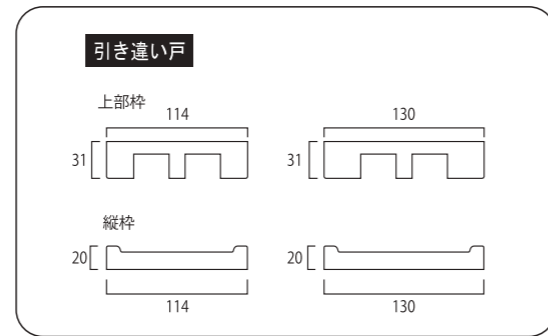

引き違い戸 三方上吊枠用 標準納まり図

ドアサイズ		枠外		ラフ開口	
W	H	W	H	W	H
661	2032	1332	2083	1342	2088
735		1480		1490	
813		1636		1646	

枠は自然素材のため、多少の割れ・欠け・反りなどの動きが生じます。自然素材の特性としてご理解いただきますようお願いいたします。

◆寸法について
枠材は自然素材のため、サイズに若干の誤差が生じます。弊社で加工を行う場合、現物にあわせて加工寸法も前後しますので、あらかじめご了承ください。また、現場で加工をする場合も、あくまで標準の寸法としてお考え下さい。
※縦枠はカットせずに発送します。長さは現場で調整してください。

◆引き戸 三方上吊用金物について
金物は「ドア枠セット」に含まれております。標準仕様・・・ムラコシ精工 SDU-HDCW