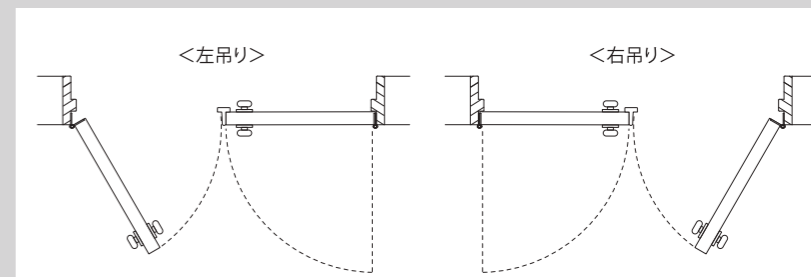

● 吊元について

ドアを引いて開く側から見て吊元が左側にあるのが「左吊り」、右側にあるのが「右吊り」です。