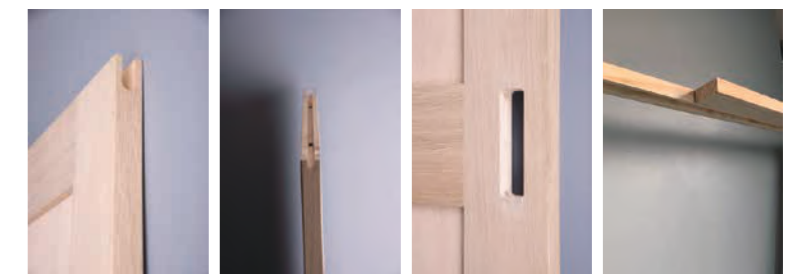

■ ドア・枠加工の追加 / 勝手の指定

<内容>
上部吊車堀込み・下部振れ止め溝堀込み
引手堀込み・上部枠カット

上部吊車堀込み/下部振れ止め溝堀込み/引手堀込み