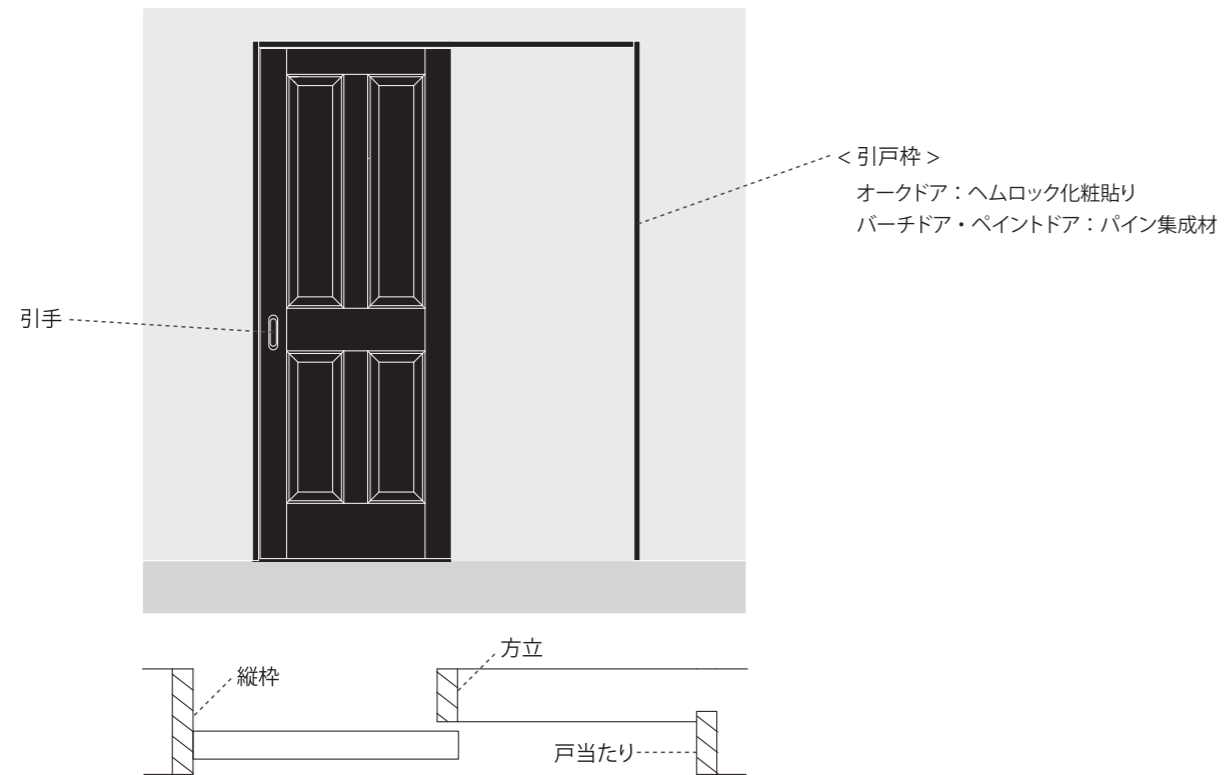

オプション

※価格は各ページにてご確認ください。

■ 引手

<内容>
・引手 1セット

■ ドア枠セット

<内容>
上部枠: 1730 mm × 1本
縦枠: 2130 mm × 1本
方立: 2130 mm × 1本
戸当たり: 2130 mm × 1本
ソフトクローズ機能付き 引き戸用レールセット × 1セット

◆自然素材のため、多少の割れ・欠け・反りなどの動きが生じます。自然素材の特性としてご理解いただきますようお願いいたします。