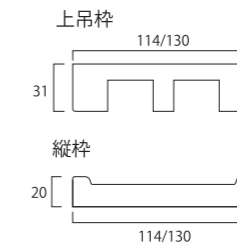

● 勝手について

引き込む側に立って扉が左にある時は「左勝手」、右側にあるのが「右勝手」です。

※価格は各ページにてご確認ください。

■ 引手

<内容>  
 ・引手 2セット

■ ドア枠セット

<内容>  
 上部枠：1730 mm × 1本  
 縦枠：2130 mm × 2本  
 ソフトクローズ機能付き引き戸用レールセット × 2セット

◆自然素材のため、多少の割れ・欠け・反りなどの動きが生じます。  
 自然素材の特性としてご理解いただきますようお願いいたします。