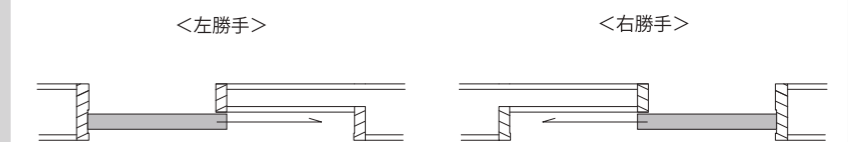

レール/吊車/下部振れ止めガイド

■ ドア・枠加工の追加 / 勝手の指定

<内容>  
上部吊車堀込み・下部振れ止め溝堀込み  
引手堀込み・上部枠カット

上部吊車堀込み/下部振れ止め溝堀込み/引手堀込み

- ◆レール・吊車・下部振れ止めガイドはドア枠セットに含まれております。加工をご希望の場合は、ドア枠セットも必ずお選びください。
- ◆引手加工は、オプションの引手のみ加工します。必要がない場合は「引手なし」を選択ください。
- ◆ドア枠は上部枠のみ加工します。縦枠は現場で合わせてカットをお願いします。

● 勝手について

引き込む側に立って扉が左にある時は「左勝手」、右側にあるのが「右勝手」です。

※価格は各ページにてご確認ください。

■ 引手

<内容>  
 ・引手 2セット

■ ドア枠セット

<内容>  
 上部枠：1730 mm × 1本  
 縦枠：2130 mm × 2本  
 ソフトクローズ機能付き引き戸用レールセット × 2セット

◆自然素材のため、多少の割れ・欠け・反りなどの動きが生じます。  
 自然素材の特性としてご理解いただきますようお願いいたします。