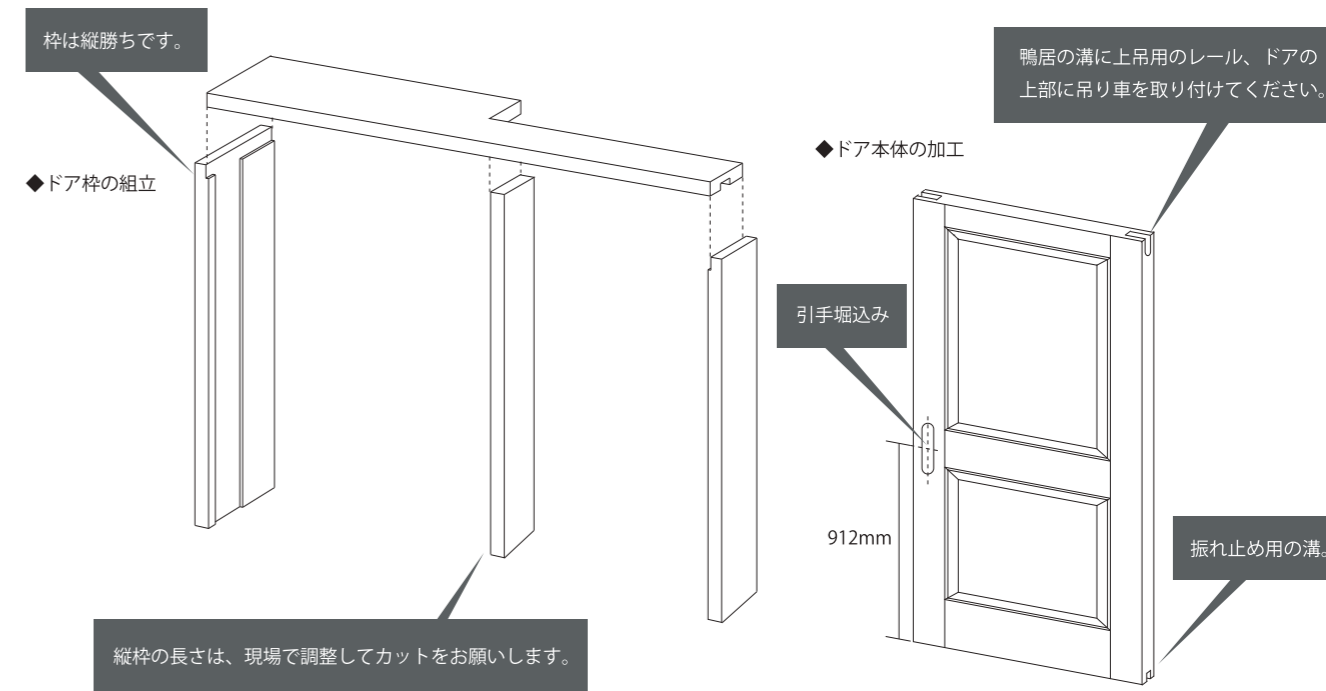

◆お願い
・木製品なので、毛羽立ち・割れ・反り・欠け・色むらある可能性があります。
・運送中に付いたと思われるキズや明らかな加工ミスがある場合を除き、返品や現場補修は対応しかねますので、予めご了承ください。
・万が一、加工や塗装のミスがあった場合、調整を行った後のご連絡ですと対応できない場合がございます。着後の検品の際にお気づきの点をご相談下さい。