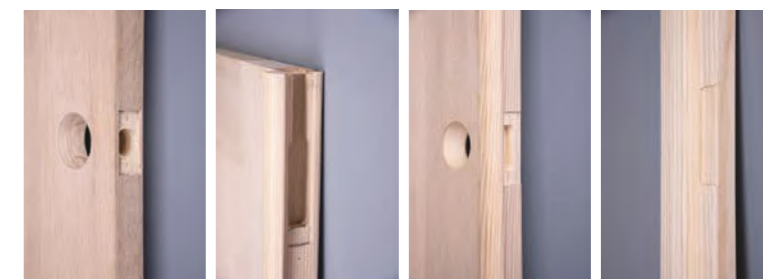

◆自然素材のため、多少の割れ・欠け・反りなどの動きが生じます。自然素材の特性としてご理解いただきますようお願いいたします。

オプション

※価格は各ページにてご確認ください。

■ ドア金物セット

**< 内容 >**  
 ・空錠  
 ・バックセット 60 mm  
 ・ヒンジ：89×89×2.5 mm

■ ドア・枠加工の追加 / 吊元の指定

**< 内容 >**  
 ドア：ノブ穴・ラッチ穴・ヒンジ掘込み  
 フランス落とし・アストラガル加工  
 ドア枠：ラッチ受け掘込み・ドア枠カット  
 ヒンジ掘込み