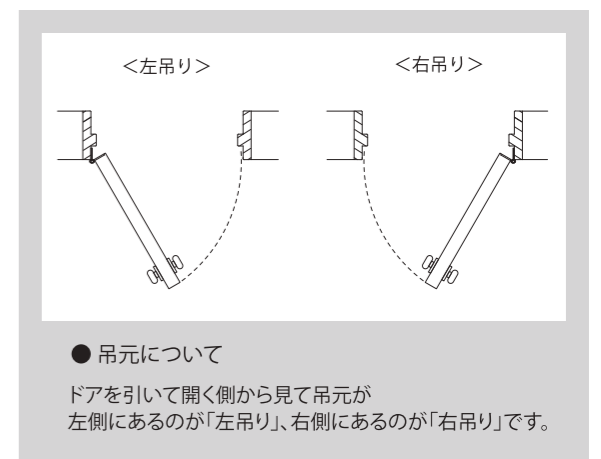

◆チリの出は 10 mm以下にしてください。

バーチドア・ペイントドア  
 素材：パイン材/無加工品  
 上枠：914 mm × 1本  
 縦枠：2133 mm × 2本  
 厚さ：20 mm

オプション

※価格は各ページにてご確認ください。

■ ドア金物セット

<内容>

- ・空錠
- ・バックセット 60 mm
- ・ヒンジ：89×89×2.5 mm

■ ドア・枠加工の追加 / 吊元の指定

<内容>

ドア：ノブ穴・ラッチ穴・ヒンジ掘込み  
 ドア枠：ラッチ受け掘込み・ドア枠カット・ヒンジ掘込み

ドアノブ穴/ラッチ受け掘込み/ドア枠ヒンジ掘込み

- ◆ドア枠加工をご希望の場合は必ずドア金物セットをお選びください。
- ◆ドア枠は上枠のみカットします。縦枠は現場で合わせてカットをお願いします。

■ ドア枠セット

**< 内容 >**  
 上枠 / 縦枠 × 3本  
 アストラガル：2135 mm × 1本  
 フランス落とし：2個(カラーはドア金物セットと同じ)