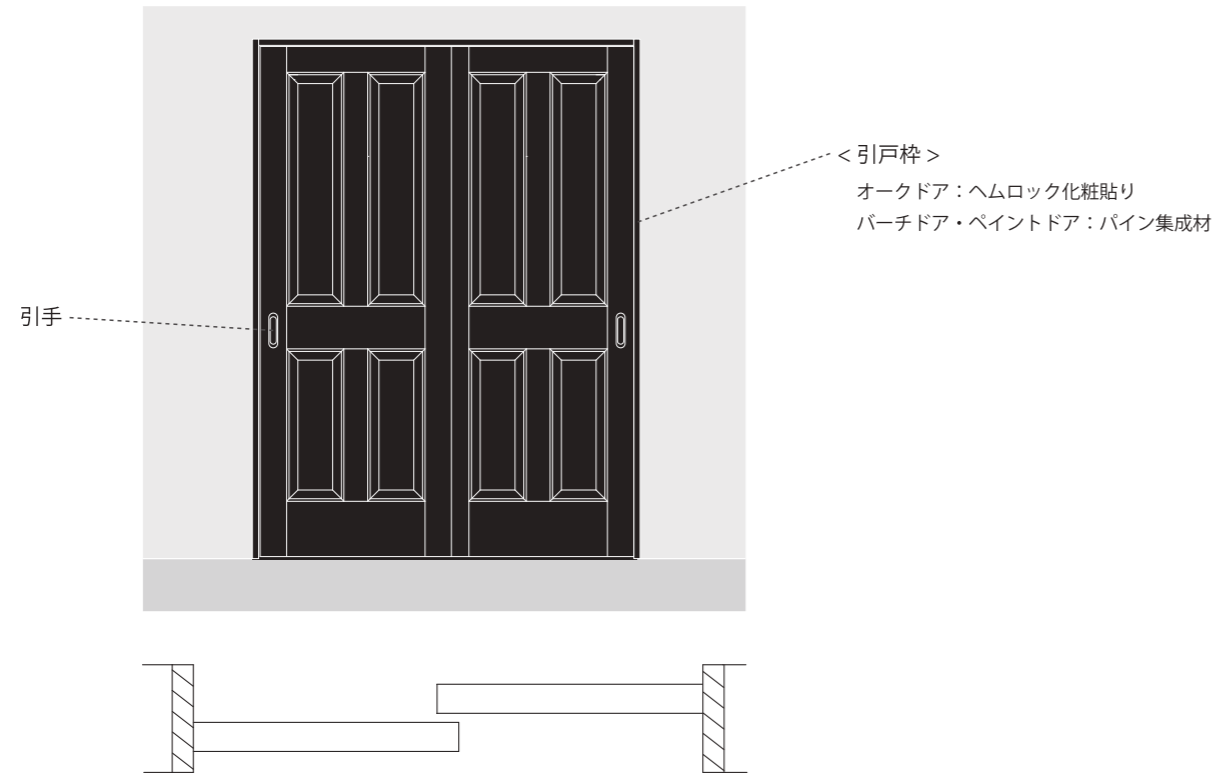

● 勝手について

引き込む側に立って扉が左にある時は「左勝手」、右側にあるのが「右勝手」です。

※価格は各ページにてご確認ください。

■ 引手

<内容>  
 ・引手 2セット

■ ドア枠セット

<内容>  
 上部枠：1730 mm × 1本  
 縦枠：2130 mm × 2本  
 ソフトクローズ機能付き引き戸用レールセット × 2セット

◆自然素材のため、多少の割れ・欠け・反りなどの動きが生じます。  
 自然素材の特性としてご理解いただきますようお願いいたします。