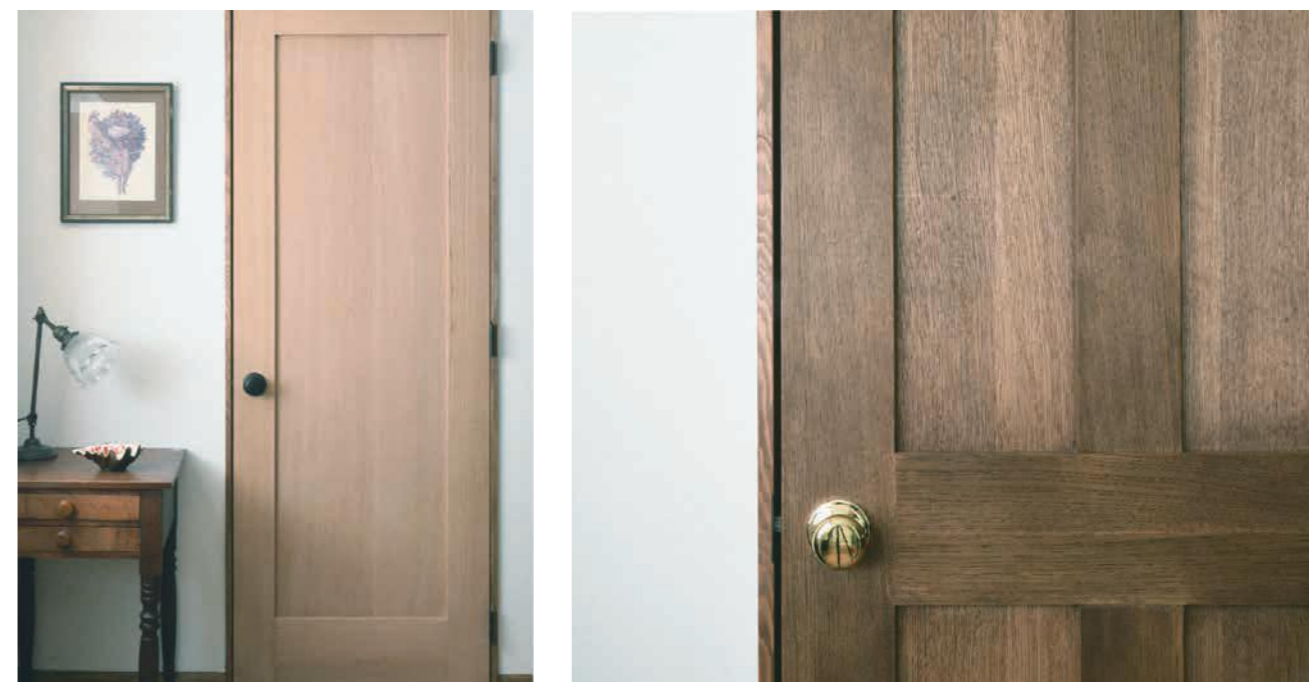

OAK DOOR SHAKER STYLE

古くから欧米でインテリア材として使われ続けるオーク材を使った贅沢な枠組のドア。シェーカースタイルは、19世紀にアメリカで発展したシンプルなライフスタイルや家具の様式の事を指します。装飾を取り除き、シンプルで機能美を追求したデザインが注目を集めています。

シェーカースタイルのドアは柁目を使用。真っ直ぐ流れる木目はすっきりと洗練された印象。太めの枠でシンプルでありながらも存在感のあるドアに仕上げました。

使う場所を選ばず、仕上げ次第で様々な空間に溶け込むシンプルなデザイン。塗装・金物との組み合わせでお好みのスタイルに合ったドアをお楽しみください。