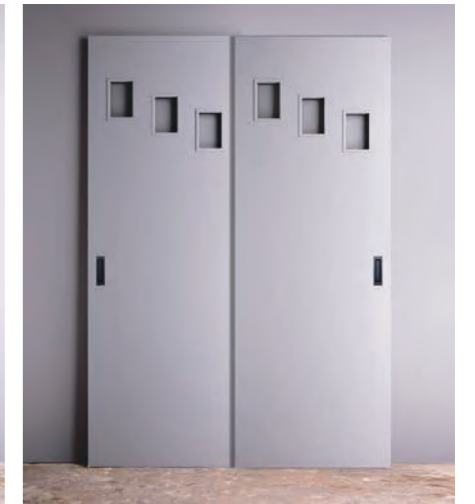

P-STG 透明強化ガラス
W 735 / 813 × H 2032 × T 35
¥150,000