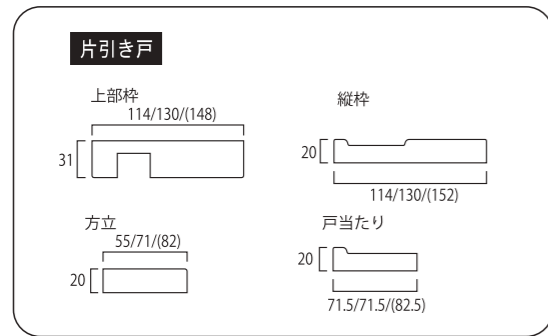

片引き戸・引き違い戸 標準納まり図

ドア枠：オークドア / ヘムロック 化粧貼り
パーチドア・カラードア / パイン集成材

片引き戸 三方上吊枠用 標準納まり図