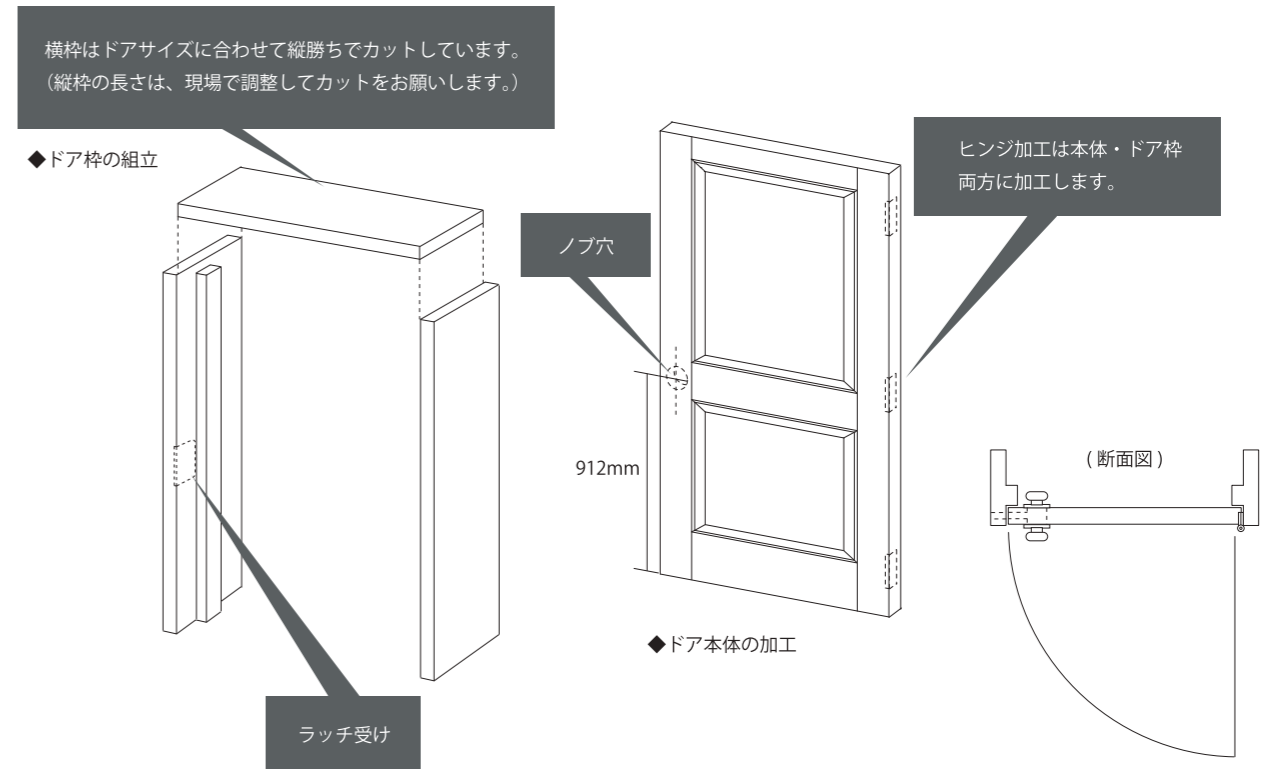

加工について

※ノックダウン加工について

※引戸加工 (三方上吊枠)