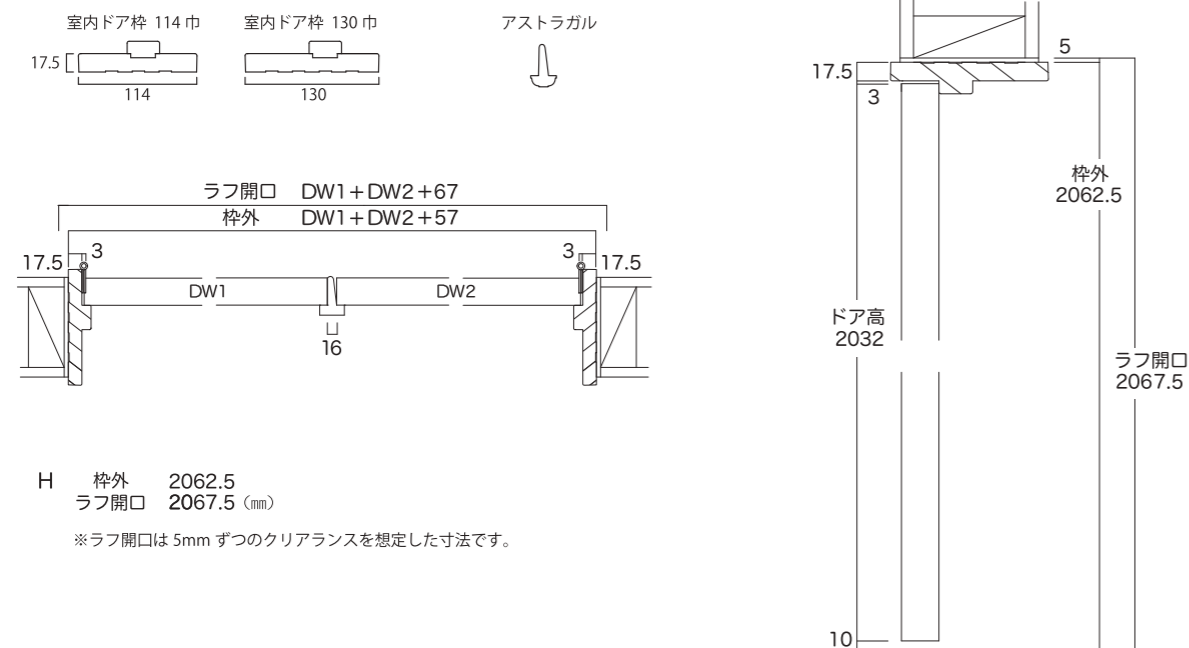

両開き戸 枠厚17.5mm用 標準納まり図