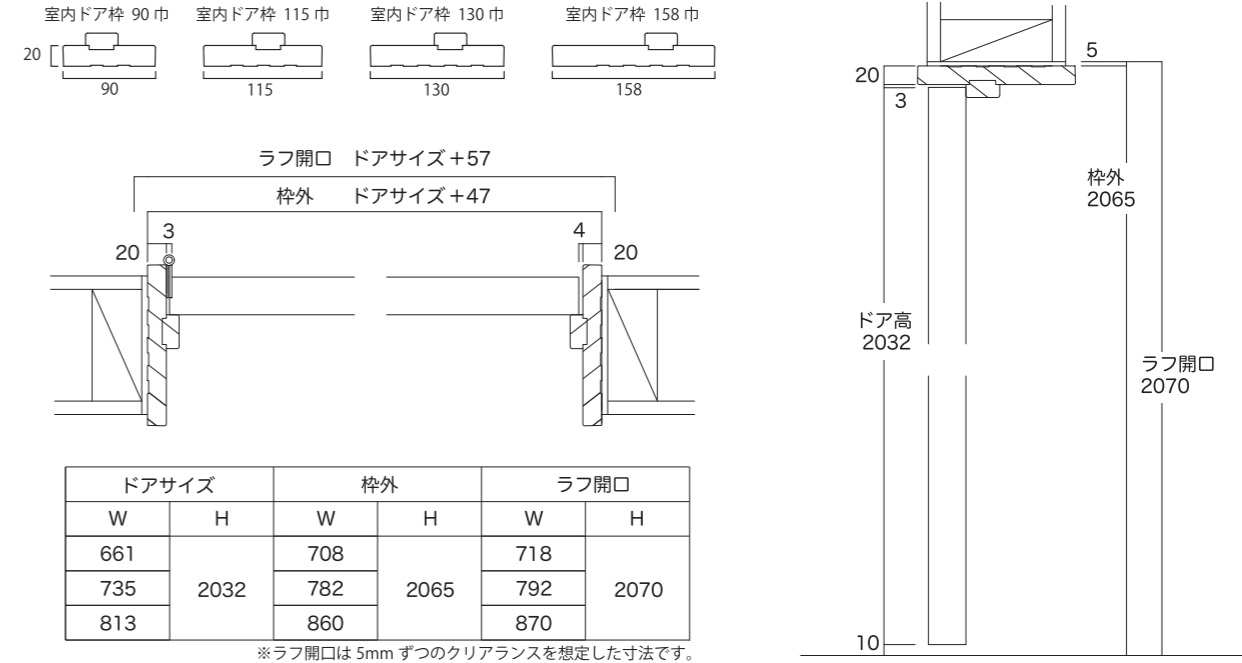

片開き戸 枠厚20mm用 標準納まり図