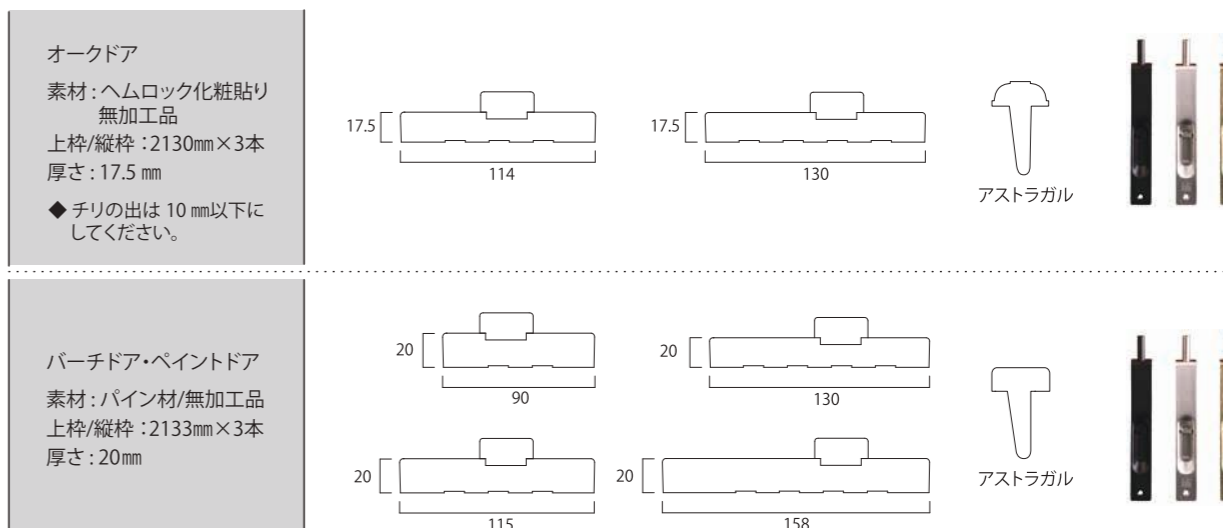

■ ドア枠セット

< 内容 >
上枠 / 縦枠 × 3本
アストラガル：2135 mm × 1本
フランス落とし：2個(カラーはドア金物セットと同じ)

◆自然素材のため、多少の割れ・欠け・反りなどの動きが生じます。自然素材の特性としてご理解いただきますようお願いいたします。