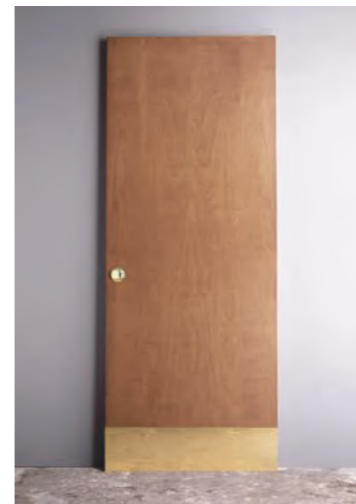

N-LVR  
W 661 / 735 / 813 × H 2032 × T 35  
¥156,000

N-RDG 透明強化ガラス  
W 735 / 813 × H 2032 × T 35  
¥210,000

BIRCH DOOR / MOD STYLE PLUS  
AGED BIRCH WOOD

面材：バーチ/塗装品 構造：フラッシュ（中空）構造

片開き

KA-FLAT  
W 661 / 735 / 813 × H 2032 × T 35  
¥79,000