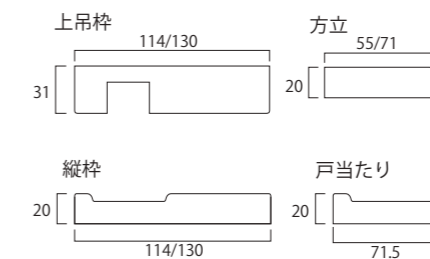

■ 引手

<内容>  
・引手 1セット

ブラック

サテンニッケル

ゴールド

■ ドア枠セット

<内容>  
上部枠: 1730 mm × 1本  
縦枠: 2130 mm × 1本  
方立: 2130 mm × 1本  
戸当たり: 2130 mm × 1本  
ソフトクローズ機能付き 引き戸用レールセット × 1セット

◆自然素材のため、多少の割れ・欠け・反りなどの動きが生じます。自然素材の特性としてご理解いただきますようお願いいたします。