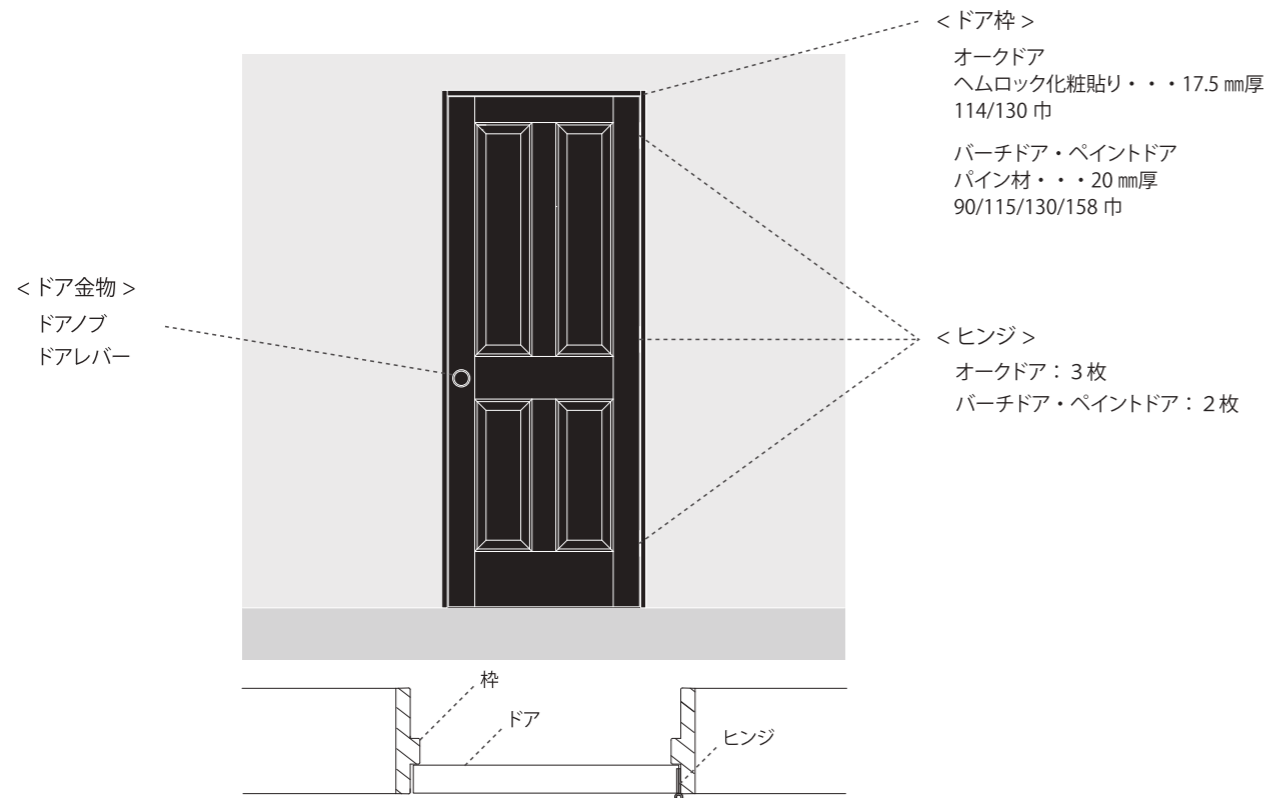

P42 PAINT DOOR - 4COLOR / MOD STYLE PLUS

P44 納まり図・加工について

P48 ONLINE SHOP / ショールーム

■ ドア枠セット

<内容>

上枠 × 1本  
 縦枠 × 2本

◆自然素材のため、多少の割れ・欠け・反りなどの動きが生じます。  
 自然素材の特性としてご理解いただきますようお願いいたします。

オークドア  
 素材：ヘムロック化粧貼り  
 無加工品  
 上枠：1065 mm × 1本  
 縦枠：2130 mm × 2本  
 厚さ：17.5 mm