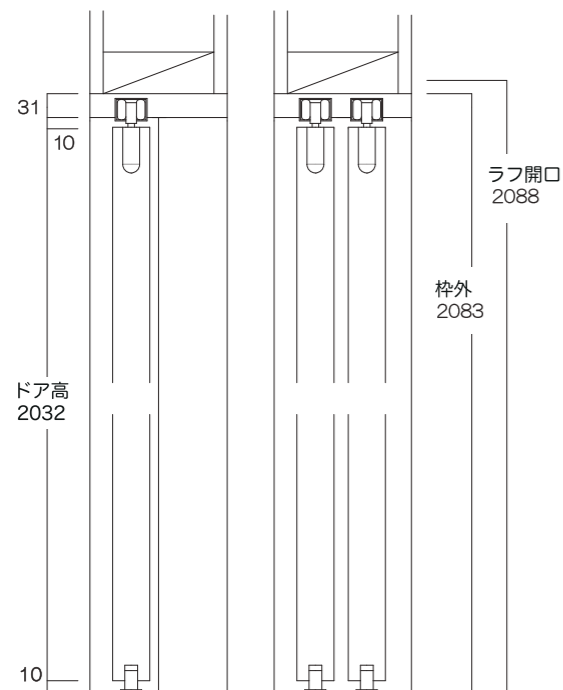

引き違い戸 三方上吊枠用 標準納まり図

ドアサイズ		枠外		ラフ開口	
W	H	W	H	W	H
661	2032	1332	2083	1342	2088
735		1480		1490	
813		1636		1646	

枠は自然素材のため、多少の割れ・欠け・反りなどの動きが生じます。自然素材の特性としてご理解いただきますようお願いいたします。

◆寸法について
枠材は自然素材のため、サイズに若干の誤差が生じます。弊社で加工を行う場合、現物にあわせて加工寸法も前後しますので、あらかじめご了承ください。また、現場で加工をする場合も、あくまで標準の寸法としてお考え下さい。
※縦枠はカットせずに発送します。長さは現場で調整してください。

◆引き戸 三方上吊用金物について
金物は「ドア枠セット」に含まれております。標準仕様・・・ムラコシ精工 SDU-HDCW