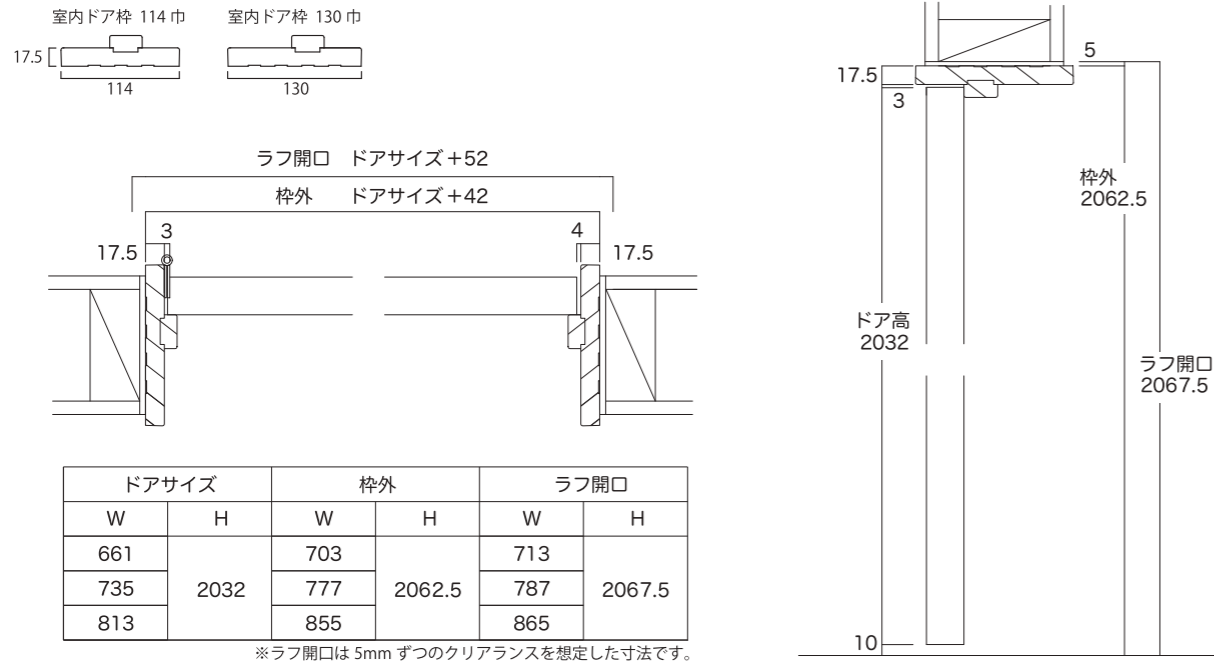

オークドア 標準納まり図

ドア枠：ヘムロック 化粧貼り

枠はヘムロック 化粧貼りです。
自然素材のため、反り・伸縮などの動きが生じます。
自然素材の特性としてご理解いただきますようお願いいたします。

◆寸法について
枠材は自然素材のため、サイズに若干の誤差が生じます。
弊社で加工を行う場合、現物にあわせて加工寸法も前後しますので、あらかじめご了承ください。
また、現場で加工をする場合も、あくまで標準の寸法としてお考え下さい。
※縦枠 2,130 mmはカットせずに発送します。長さは現場で調整してください。

片開き戸 枠厚17.5mm用 標準納まり図