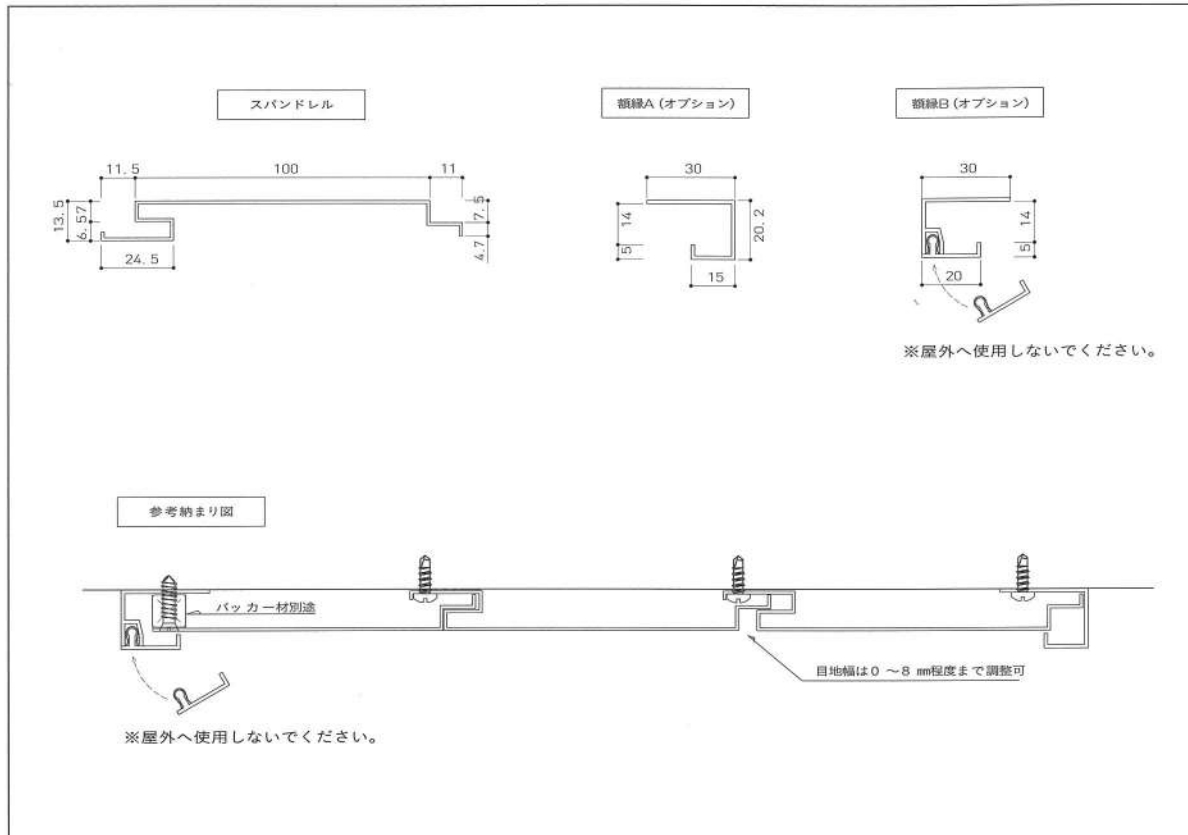

製品規格

品番情報

	細目	粗目
ホワイト	AS100W	AS200W
グレー	AS100G	AS200G
茶	AS100LB	AS200LB
こげ茶	AS100DB	AS200DB
黒	AS100BL	AS200BL

	額縁A	額縁B
ホワイト	GS15W	GS16W
グレー	GS15G	GS16G
茶	GS15LB	GS16B
こげ茶	GS15DB	GS16DB
黒	GS15BL	GS16BL

※L=4000

納入事例

ALSTONE - SPANDREL

アルミストーン - スパンドレル

エヌ・エスケー ニシダ工業株式会社

〒557-0045 大阪市西成区玉出西1-18-16
tel.(06) 6661-9800 (代) fax.(06) 6661-1618

www.nsk24.com