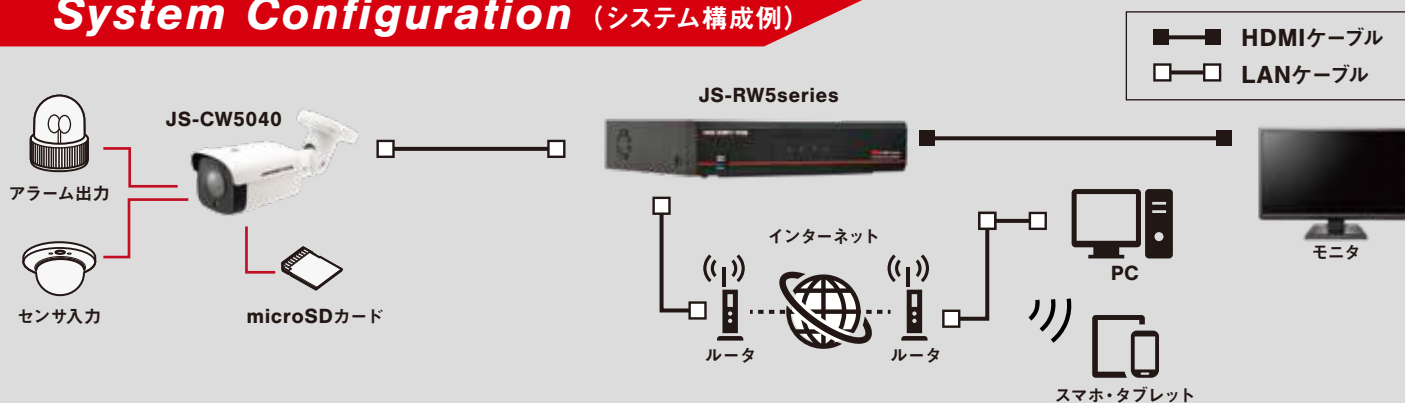

System Configuration (システム構成例)

お問い合わせ先

製造元

JAPAN SECURITY SYSTEM

株式会社 日本防犯システム

www.js-sys.com