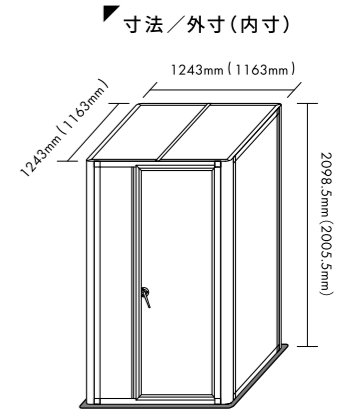

選べるオプションで アレンジ自在

オプションを組み合わせて、より自分好みの快適な空間をデザインすることができます。フレーム構造を活かし、本体サイズを拡張することも可能です。

○ 組み立て簡単

六角レンチのみで組み立てられるシンプル設計のため、ご自身で組立や解体を行っていただくこともできます。
* 必ず二人以上で作業してください。

○ 増設すれば ミーティングルームにも

専用パーツを追加することで、2連結までの増設が可能です。
ミーティングスペースや、大型の楽器演奏にもご活用いただけます。

製品基本仕様

外寸 W1243 × D1243 × H2098.5mm (床保護マットを含む)
室内寸 W1163 × D1163 × H2005.5mm
材質 アルミ、アルミ複合板、ポリカーボネート、有孔ボード
重量 146kg (建築基準法 居室床耐荷重180kg/m²をクリア)
付属品 薄型LED照明、コンセント(3口)、床保護マット、六角レンチ

本体 カラーラインナップ

室内カーペット カラーラインナップ

オプション

換気扇

棚板

寸法 W980 × D395 × 厚24mm
素材 シナ木目 クリアウレタン塗装
重量 4.5kg (耐荷重21.5kg)

棚板寸法

その他

その他、不燃仕様、別注寸法など承ります。別途ご相談ください。
* 透明扉はイメージ用の仕様です。製品としての取扱いはありませんのでご注意ください。

be Base®