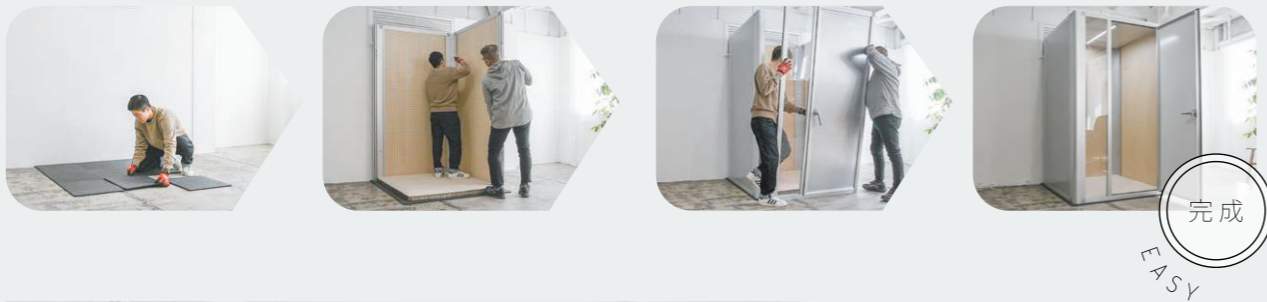

選べるオプションで アレンジ自在

オプションを組み合わせて、より自分好みの快適な空間をデザインすることができます。フレーム構造を活かし、本体サイズを拡張することも可能です。

○ 組み立て簡単

六角レンチのみで組み立てられるシンプル設計のため、ご自身で組立や解体を行っていただくこともできます。
* 必ず二人以上で作業してください。

○ 増設すれば ミーティングルームにも

専用パーツを追加することで、2連結までの増設が可能です。
ミーティングスペースや、大型の楽器演奏にもご活用いただけます。