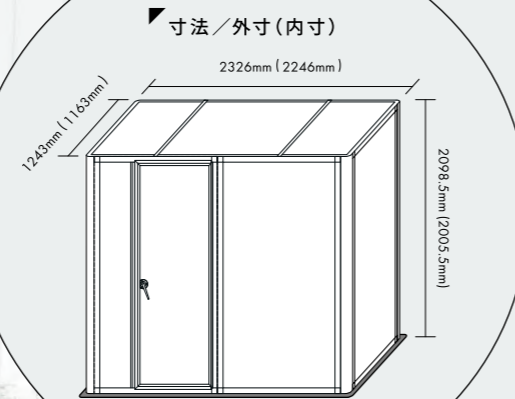

選べるオプションで アレンジ自在

オプションを組み合わせて、より自分好みの快適な空間をデザインすることができます。フレーム構造を活かし、本体サイズを拡張することも可能です。

○ 組み立て簡単

六角レンチのみで組み立てられるシンプル設計のため、ご自身で組立や解体を行っていただくこともできます。
* 必ず二人以上で作業してください。