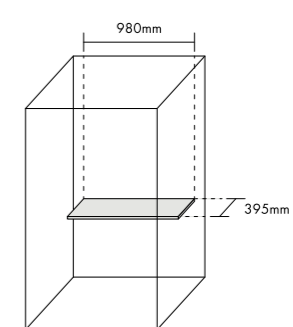

製品基本仕様

外寸 W1243 × D1243 × H2098.5mm (床保護マットを含む)
室内寸 W1163 × D1163 × H2005.5mm
材質 アルミ、アルミ複合板、ポリカーボネート、有孔ボード
重量 146kg (建築基準法 居室床耐荷重180kg/m²をクリア)
付属品 薄型LED照明、コンセント(3口)、床保護マット、六角レンチ

本体 カラーラインナップ

室内カーペット カラーラインナップ

オプション

換気扇

棚板

寸法 W980 × D395 × 厚24mm
素材 シナ木目 クリアウレタン塗装
重量 4.5kg (耐荷重21.5kg)

棚板寸法

その他

その他、不燃仕様、別注寸法など承ります。別途ご相談ください。
* 透明扉はイメージ用の仕様です。製品としての取扱いはありませんのでご注意ください。

be Base®

SINGLE | シングル

外寸 W1243 × D1243 × H2098.5mm
室内寸 W1163 × D1163 × H2005.5mm

不燃仕様への
カスタマイズも可能

・壁面クロス貼 ・自動消火装置付

PLUS HALF | 1.5倍

外寸 W1826 × D1243 × H2098.5mm
室内寸 W1746 × D1163 × H2005.5mm

鍵盤楽器の演奏

DOUBLE | 2倍