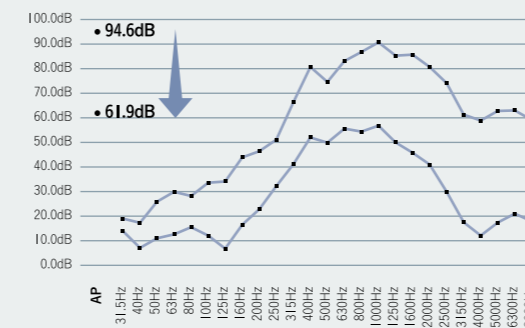

トランペット

-36.4dB

97.7dB → 61.3dB

アコースティックギターと同じ音域は中高音ですが、100dB近い大きな音が出ます。これは電車通過時のガード下と同等の騒音レベルです。be Base内で演奏することにより、室外では掃除機程度のレベルまで減衰。さらに一般的な部屋の壁を挟むと40dBまで減衰します。

犬の鳴き声

-32.7dB

94.6dB → 61.9dB

90~100dB台の身近な騒音として犬の鳴き声(正面5m付近)が挙げられます。犬の鳴き声と同程度の騒音レベルの場合、be Base室内では外の騒音が普通の会話程度の音量まで減衰して聞こえます。