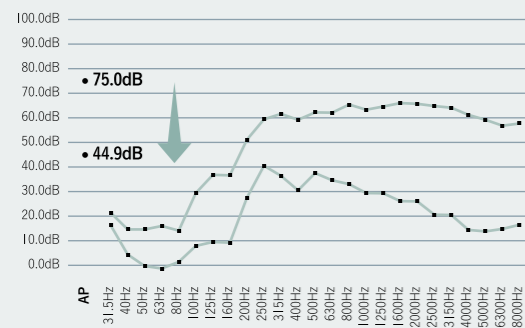

○ 室内音の減衰

遮音性能は、音の高低(周波数)によって異なるため、楽器の特性によって変化します。

○ 室外音の減衰

アコースティックギター

-30.1dB

75.0dB → 44.9dB

アコースティックギターは、中高音域の比較的防音しやすい楽器です。be Base内で演奏すると、室内ではかなり大きな声を出さないと会話が出来ないほどの騒音レベルになりますが、室外では通常の会話に支障のないレベルまで減衰します。