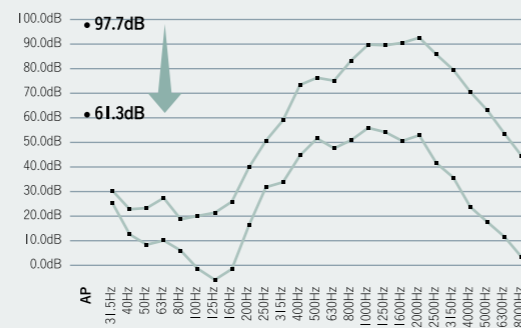

アコースティックギターは、中高音域の比較的防音しやすい楽器です。be Base内で演奏すると、室内ではかなり大きな声を出さないと会話が出来ないほどの騒音レベルになりますが、室外では通常の会話に支障のないレベルまで減衰します。

トランペット

-36.4dB

97.7dB → 61.3dB