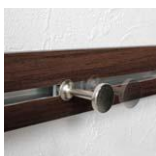

(キャップ)樹脂 (フック)亜鉛ダイカスト

付属品：フック(MR421) 5ヶ・石こうボード用ピン(ニコピン)・

木壁用ネジ

壁取付け(10)→P.103

安全荷重：ピン5kg/ネジ10kg(フック1ヶあたり2.5kgまで)

フック部分が左右にスライドするので掛けるもの大きさに合わせて調整できます。

フックはスライドして動きます

取付場所
石こうボード壁・ベニヤ壁
木壁・木枠

MR415

ハンガーフック

部屋の壁が便利な収納スペースになります。
石こうボード壁にも簡単に取付けることができます。

ハンガーフック

MR4187

アイボリー

ナチュラル

セピア