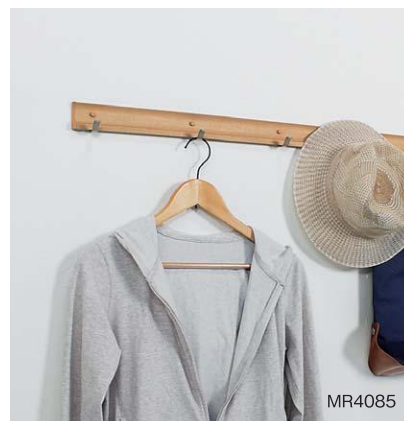

スライドフック スーパー 800mm

注文品番	カラー	価格(税別)	JAN
MR4085	ナチュラル	¥2,750	808085
MR4088	セピア	¥2,750	808115

外寸法：幅810×高さ49×奥行45mm 重量：0.3kg

材質：(本体)アルミラッピング (キャップ)樹脂 (フック)スチール塗装

付属品：フック5ヶ・石こうボード用ピン(ニコピン)・木壁用ネジ 壁取付け(12)→P.103

安全荷重：ピン5kg/ネジ10kg(フック1ヶあたり2kgまで)

フック部が大きいので帽子やカバンなども掛けやすくなっています。フックは左右にスライドするので便利です。

取付場所
石こうボード壁・ベニヤ壁
木壁・木柱