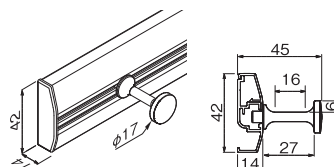

服やバッグを掛けることができる、便利なハンガーフックシリーズです。
フック部分がスライドするタイプと固定式のタイプを揃えています。

ホワイト

ナチュラル

セピア

ホワイト

ナチュラル

セピア

ホワイト

ナチュラル

セピア

スリムレールフック 400mm

注文品番	カラー	価格(税別)	JAN
MR414	ホワイト	¥2,200	804292
MR4044	ナチュラル	¥2,200	807422
MR4047	セピア	¥2,200	807453

外寸法：幅404×高さ42×奥行44mm 重量：0.5kg

材質：(本体)MR414 アルミ

MR4044、MR4047 アルミラッピング

(キャップ)樹脂 (フック)亜鉛ダイカスト

付属品：フック(MR421) 3ヶ・石こうボード用ピン(ニコピン)・

木壁用ネジ

壁取付け(10)→P.103

安全荷重：ピン5kg/ネジ10kg(フック1ヶあたり2.5kgまで)

フック部分が左右にスライドするので掛けるもの大きさに合わせて調整できます。

スリムレールフック 600mm

注文品番	カラー	価格(税別)	JAN
MR415	ホワイト	¥2,800	804308
MR4045	ナチュラル	¥2,800	807439
MR4048	セピア	¥2,800	807460

外寸法：幅604×高さ42×奥行44mm 重量：0.6kg

材質：(本体)MR415 アルミ

MR4045、MR4048 アルミラッピング

(キャップ)樹脂 (フック)亜鉛ダイカスト

付属品：フック(MR421) 4ヶ・石こうボード用ピン(ニコピン)・

木壁用ネジ

壁取付け(10)→P.103

安全荷重：ピン5kg/ネジ10kg(フック1ヶあたり2.5kgまで)

フック部分が左右にスライドするので掛けるもの大きさに合わせて調整できます。

スリムレールフック 800mm

注文品番	カラー	価格(税別)	JAN
MR416	ホワイト	¥3,300	804315
MR4046	ナチュラル	¥3,300	807446
MR4049	セピア	¥3,300	807477

外寸法：幅804×高さ42×奥行44mm 重量：0.8kg

材質：(本体)MR416 アルミ

MR4046、MR4049 アルミラッピング

(キャップ)樹脂 (フック)亜鉛ダイカスト

付属品：フック(MR421) 5ヶ・石こうボード用ピン(ニコピン)・

木壁用ネジ

壁取付け(10)→P.103

安全荷重：ピン5kg/ネジ10kg(フック1ヶあたり2.5kgまで)

フック部分が左右にスライドするので掛けるもの大きさに合わせて調整できます。

取付場所
石こうボード壁・ベニヤ壁
木壁・木枠

MR415