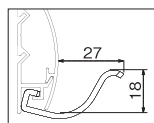

スライド連フック 800mm

注品番	カラー	価格(税別)	JAN
MR4184	アイボリー	¥3,800	809303
MR4187	ナチュラル	¥3,800	809334
MR4190	セピア	¥3,800	809365

外寸法：幅804×高さ53×奥行45mm 重量：0.5kg
材質：(本体)アルミラッピング (キャップ)樹脂
(フック)スチール塗装
付属品：フック7ヶ・石こうボード用ピン・木壁用ネジ
壁取付け(11)→P.103
安全荷重：ピン8kg/ネジ10kg(フック1ヶあたり2kgまで)

アール形状のレールがオシャレな連フックです。
フックは左右にスライドするので便利です。

取付場所
石こうボード壁・ベニヤ壁
木壁・木柱