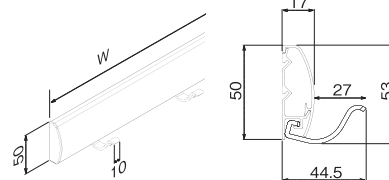

MR4185, MR4187