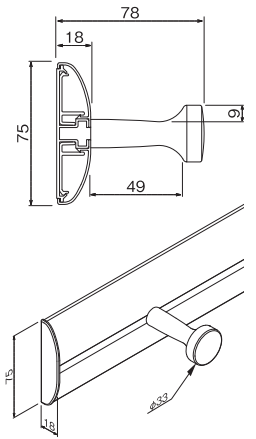

ハンガーフック

服やバッグを掛けることができる、便利なハンガーフックシリーズです。フック部が大きく実用的なものなど種類が豊富です。

ハンガーフック

MR4297

アイボリー

ナチュラル

アイボリー

ナチュラル

取付場所
石こうボード壁・ベニヤ壁 木壁・木枠

ラージレールフック 800mm

注文品番	カラー	価格(税別)	JAN
MR4297	アイボリー	¥6,000	810354
MR4299	ナチュラル	¥6,000	810378

外寸法：幅804×高さ75×奥行78mm 重量：0.7kg
材質：(本体)アルミラッピング (キャップ)樹脂
(フック)木塗装

付属品：フック5ヶ・石こうボード用ピン(剛力ピン)・木壁用ネジ
壁取付け(9)→P.103
安全荷重：ピン5kg/ネジ15kg (フック1ヶあたり3kgまで)

フック部が大きく、帽子を掛けることもできます。
フック部は左右に動きます。

ラージレールフック 1200mm

注文品番	カラー	価格(税別)	JAN
MR4298	アイボリー	¥8,000	810361
MR4300	ナチュラル	¥8,000	810385

外寸法：幅1204×高さ75×奥行78mm 重量：1.1kg
材質：(本体)アルミラッピング (キャップ)樹脂
(フック)木塗装

付属品：フック7ヶ・石こうボード用ピン(剛力ピン)・木壁用ネジ
壁取付け(9)→P.103
安全荷重：ピン5kg/ネジ15kg (フック1ヶあたり3kgまで)

フック部が大きく、帽子を掛けることもできます。
フック部は左右に動きます。

フックはスライドして動きます

石こうボード用ピンで取り付け

木壁用ネジで取り付け

MR4300

MR4300