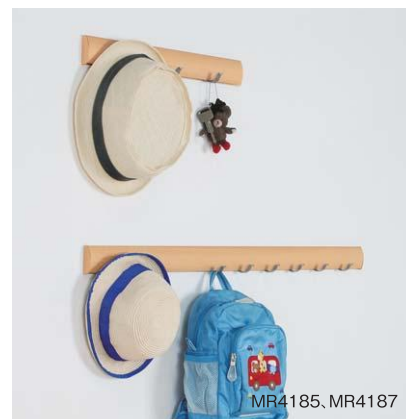

外寸法：幅804×高さ53×奥行45mm 重量：0.5kg
材質：(本体)アルミラッピング (キャップ)樹脂
(フック)スチール塗装
付属品：フック7ヶ・石こうボード用ピン・木壁用ネジ
壁取付け(11)→P.103
安全荷重：ピン8kg/ネジ10kg(フック1ヶあたり2kgまで)

アール形状のレールがオシャレな連フックです。
フックは左右にスライドするので便利です。

取付場所
石こうボード壁・ベニヤ壁
木壁・木柱

左右にスライドする
大きなフック

石こうボード用ピンで
取り付け

木壁用ネジで取り付け

MR4185, MR4187

ナチュラル

セピア

ナチュラル

セピア