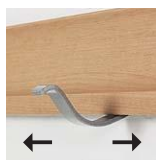

スライドフック スーパー 800mm

注文品番	カラー	価格(税別)	JAN
MR4085	ナチュラル	¥2,750	808085
MR4088	セピア	¥2,750	808115

外寸法：幅810×高さ49×奥行45mm 重量：0.3kg

材質：(本体)アルミラッピング (キャップ)樹脂 (フック)スチール塗装

付属品：フック5ヶ・石こうボード用ピン(ニコピン)・木壁用ネジ 壁取付け(12)→P.103

安全荷重：ピン5kg/ネジ10kg(フック1ヶあたり2kgまで)

フック部が大きいので帽子やカバンなども掛けやすくなっています。フックは左右にスライドするので便利です。

大きなフックは、左右にスライドします