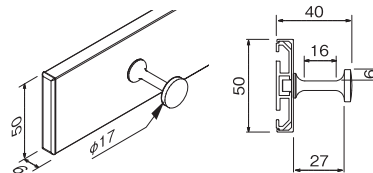

ライン5連フック 800mm

注文品番	カラー	価格(税別)	JAN
MR4111	アイボリー	¥3,600	808498
MR488	ナチュラル	¥3,600	806708
MR491	セピア	¥3,600	806739

外寸法：幅804×高さ50×奥行40mm 重量：0.5kg
材質：(本体)アルミ・樹脂 (キャップ)樹脂
(フック)亜鉛ダイカスト
付属品：石こうボード用ピン・木壁用ネジ
壁取付け(13)→P.103
安全荷重：ピン8kg/ネジ8kg(フック1ヶあたり2.5kgまで)
スタンダードなデザインでどこでも使えます。
カバンやコートなどを引掛けて整理することができます。

取付場所
石こうボード壁・ベニヤ壁
木壁・木柱

MR488