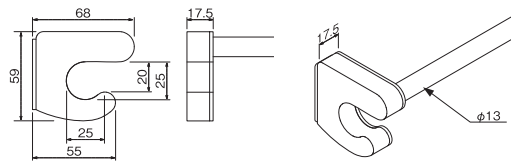

ライン4連フック 600mm

注文品番	カラー	価格(税別)	JAN
MR4110	アイボリー	¥3,000	808481
MR487	ナチュラル	¥3,000	806692
MR490	セピア	¥3,000	806722

外寸法：幅604×高さ50×奥行40mm 重量：0.4kg
材質：(本体)アルミ・樹脂 (キャップ)樹脂
(フック)亜鉛ダイカスト
付属品：石こうボード用ピン・木壁用ネジ
壁取付け(13)→P.103
安全荷重：ピン6kg/ネジ6kg(フック1ヶあたり2.5kgまで)
スタンダードなデザインでどこでも使えます。
カバンやコートなどを引掛けて整理することができます。

ライン5連フック 800mm

注文品番	カラー	価格(税別)	JAN
MR4111	アイボリー	¥3,600	808498
MR488	ナチュラル	¥3,600	806708
MR491	セピア	¥3,600	806739

外寸法：幅804×高さ50×奥行40mm 重量：0.5kg
材質：(本体)アルミ・樹脂 (キャップ)樹脂
(フック)亜鉛ダイカスト
付属品：石こうボード用ピン・木壁用ネジ
壁取付け(13)→P.103
安全荷重：ピン8kg/ネジ8kg(フック1ヶあたり2.5kgまで)
スタンダードなデザインでどこでも使えます。
カバンやコートなどを引掛けて整理することができます。

フック付パイプハンガー 400mm

注文品番	カラー	価格(税別)	JAN
MR4286	ナチュラル	¥4,700	810248
MR4288	セピア	¥4,700	810262

外寸法：幅400×高さ59×奥行68mm 重量：0.2kg
 材質：(本体)アルミ・スチール塗装・木塗装
 付属品：木壁用ネジ
 壁取付け(14)→P.103
 安全荷重：10kg

オシャレなインテリアハンガーです。
 ネジ固定して取り付けるしっかりタイプです。

フック付パイプハンガー 660mm

注文品番	カラー	価格(税別)	JAN
MR4287	ナチュラル	¥5,100	810255
MR4289	セピア	¥5,100	810279

外寸法：幅660×高さ59×奥行68mm 重量：0.3kg
 材質：(本体)アルミ・スチール塗装・木塗装
 付属品：木壁用ネジ
 壁取付け(14)→P.103
 安全荷重：10kg

オシャレなインテリアハンガーです。
 ネジ固定して取り付けるしっかりタイプです。