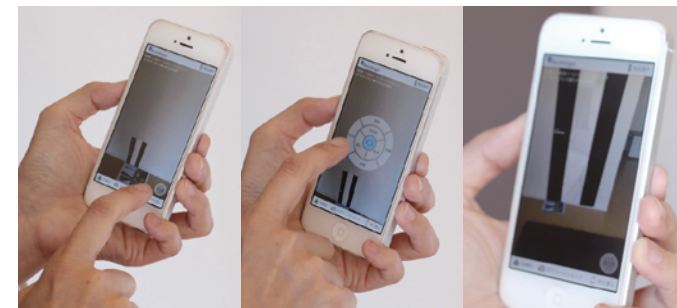

## 『どこでもフルハイトドア』のやり方

- 1 アプリをダウンロード
- 2 デザインブックの表紙  
または裏表紙を置きます
- 3 ドアが現れたら...

アップストアで「どこでも  
フルハイトドア」を検索しダ  
ウンロードします。

どこでも  
フルハイトドア

Download on the  
App Store

※ Android 版は 2014 年 11 月  
リリース予定です。

フルハイトドアを出現させたい場所にこのデザ  
インブックの表紙・裏表紙のどちらかの▲印を  
開口部に向けて、アプリを立ち上げてください。

小さなドアが現れたら少しづつ後ろへ下がり、実物大ボタンをタップして  
ください。拡大縮小ボタンで天井高さに合うように微調整してください。  
ガラスはタップするだけでくもり、クリア両方ご覧いただけます。