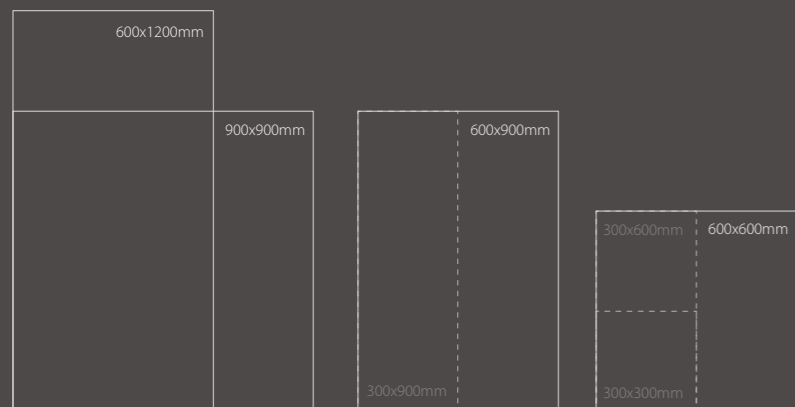

カンブリアンは、天然大理石の持つ美しさに、強さ、施工性、メンテナンス性をバランスよく備えた人工大理石タイルです。

柔らかな色調、質感は天然石のそれを忠実に再現。インテリア性、耐久性にも優れており、あらゆる場所で高級感溢れる空間を演出し、その美しさを保ち続けます。

MARBLE TILE

カンブリアン

600x600 / 600x900 / 900x900 / 600x1200

大地の永い眠りから目覚めた天然大理石を
最新のテクノロジーを駆使してカンブリアンとして
覚醒させました。
従来から天然素材の持つ欠点をも克服した逸品。
それがカンブリアンです。