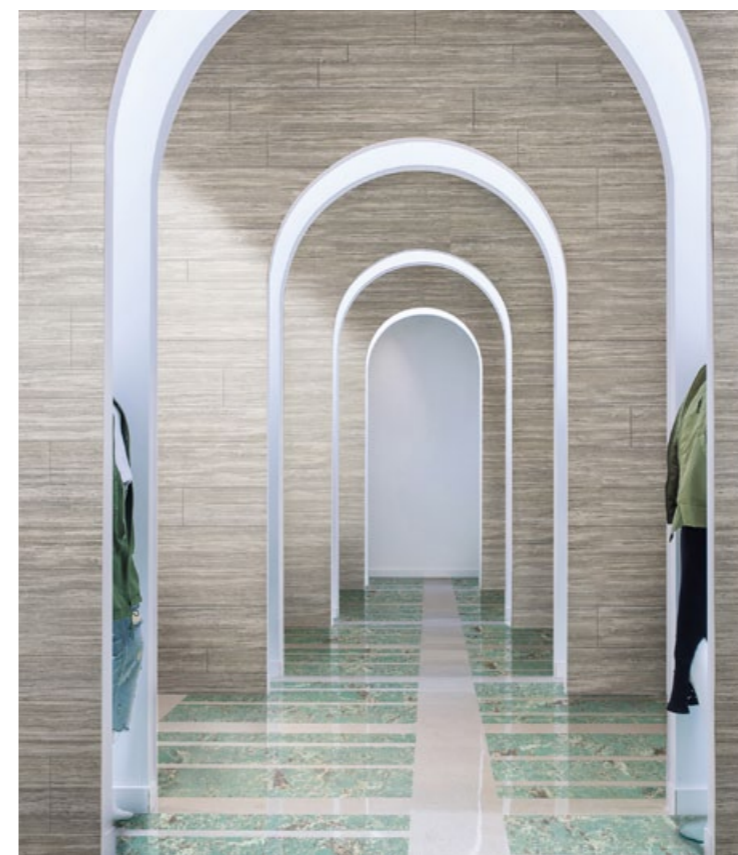

BZ-671 (ウッドグレイングレー)