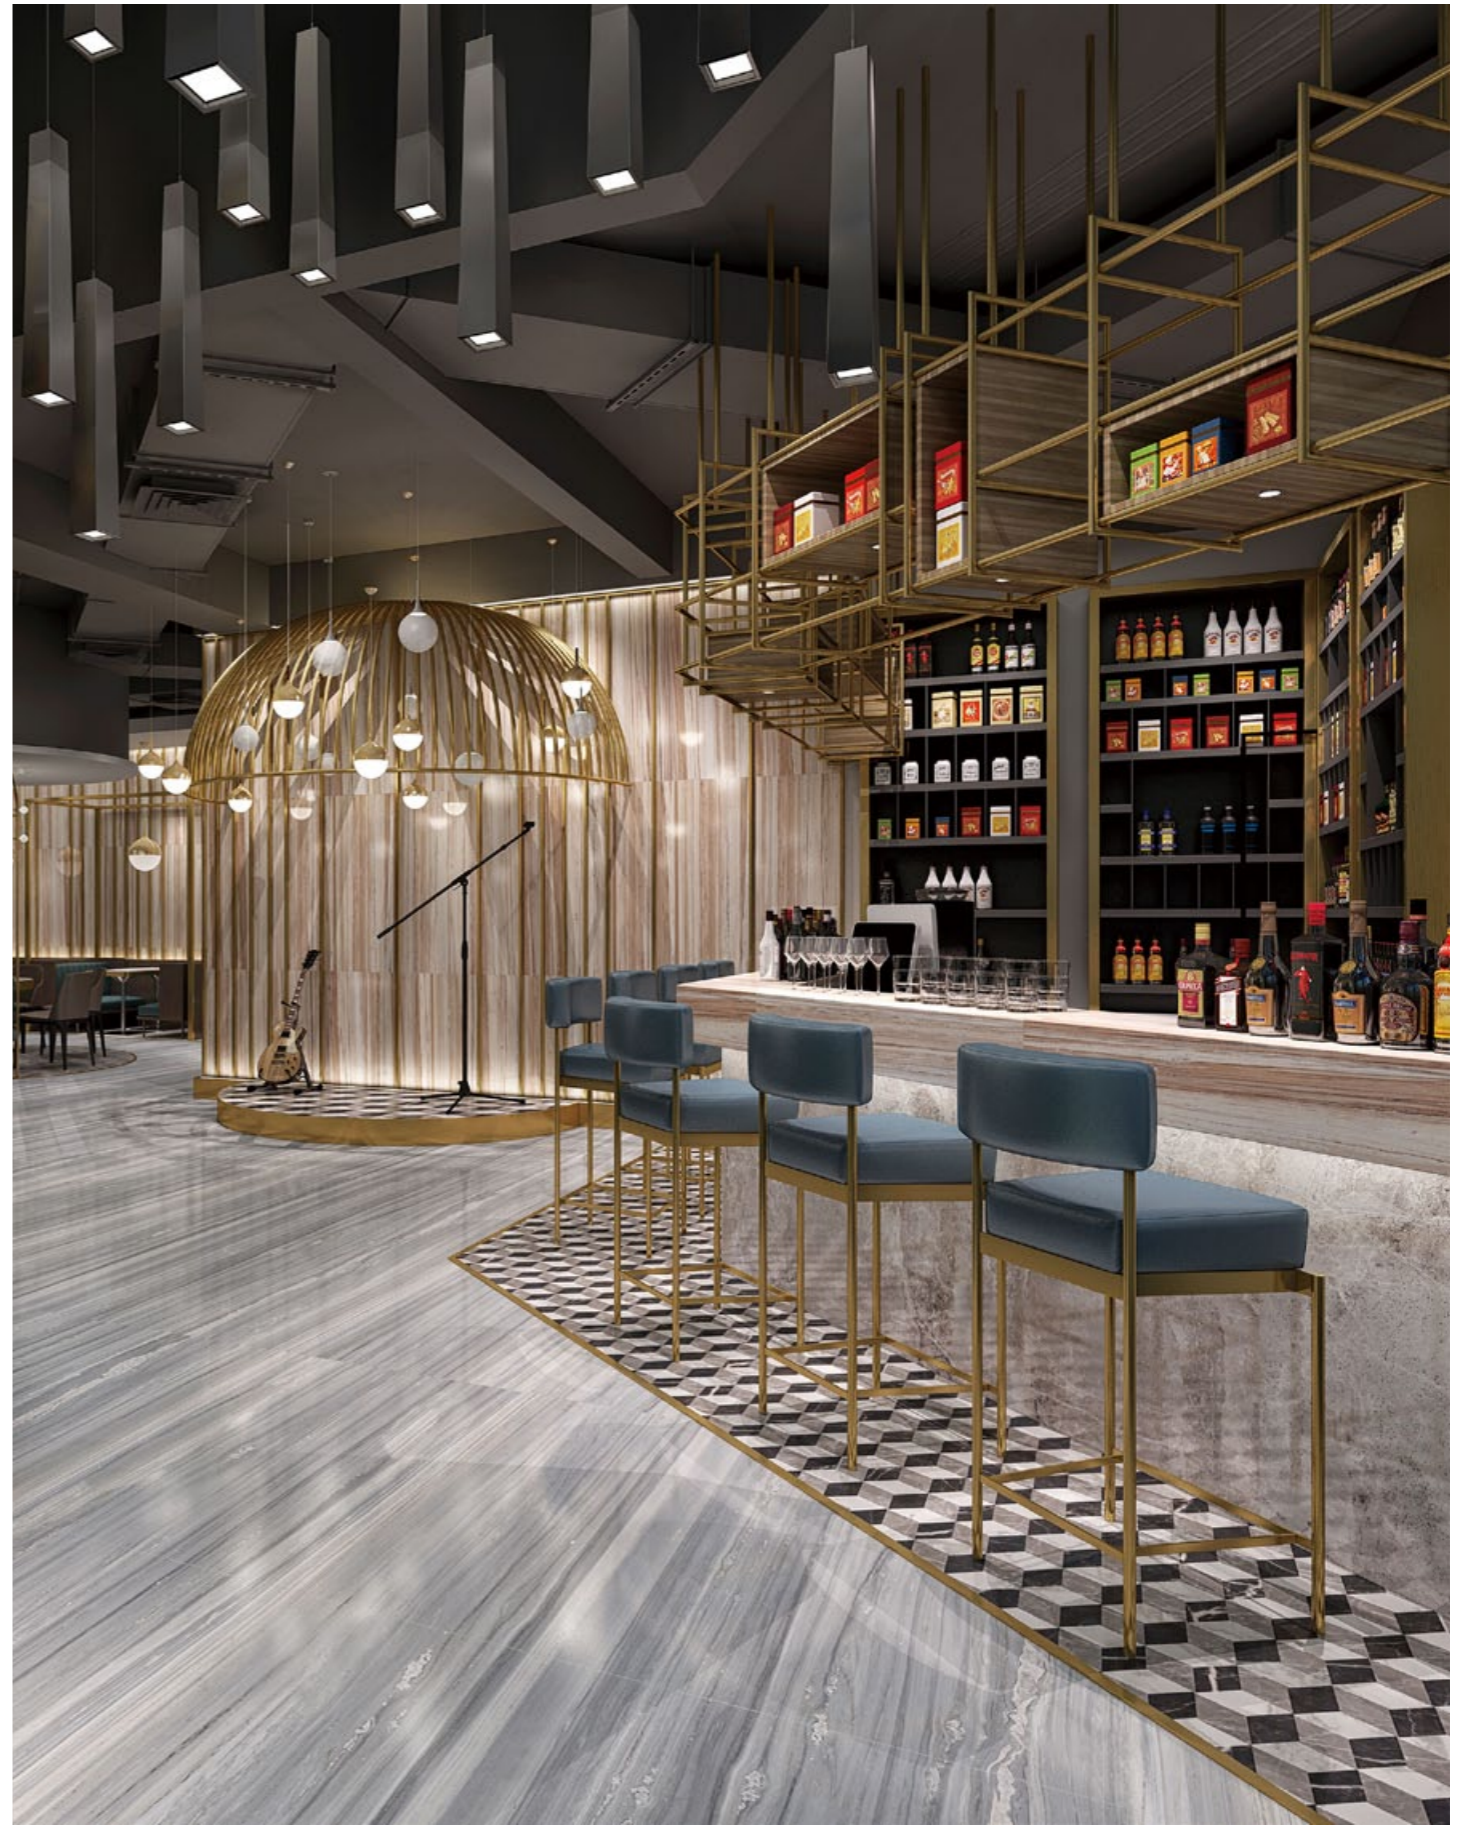

BZ-9605 (パリサンドロプリエッタ)