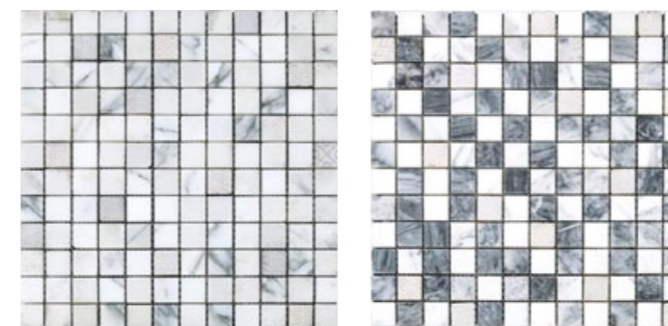

BCL-1

BCL-2

23 角裏ネット張り

23 × 23mm
8mm 厚
11.2 シート / m²
11 シート / ケース ・ 17.5kg
¥30,000 円 / m²

BCL-1~2
目地共寸法：298x298