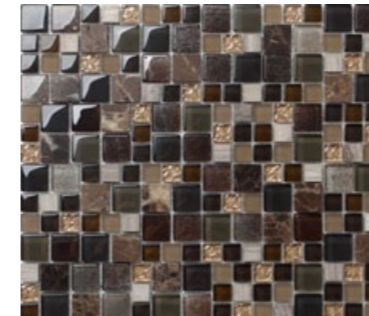

材質：ガラス・天然石

※商品写真はウェブ上と実物では色合いが若干異なる場合がありますので、実際の色はサンプル台紙等でお確かめ下さい。

HB1523M-1

HB1523M-2

HB1523M-5

HB1523M-8

15mm 角 23mm 角裏ネット張り

296 × 262mm
8mm 厚
12.8 シート / m²
11 シート / ケース・14kg
¥41,000 円 / m²