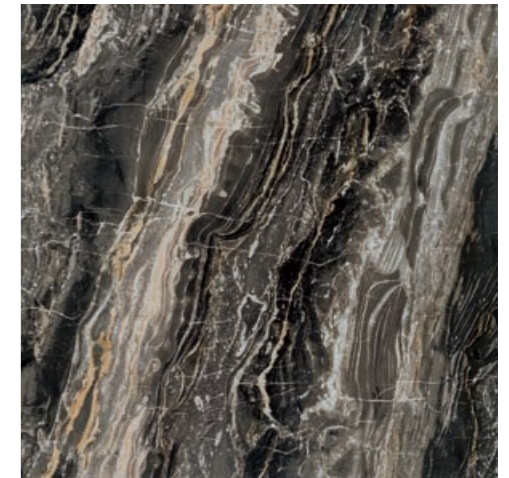

材質：B I 類 (磁器質) 施釉磨き

※商品写真はウェブ上と実物では色合いが若干異なる場合がありますので、実際の色はサンプル台紙等でお確かめ下さい。

BZ-9900 (ホワイトオニクス)

900 × 900mm 角

900 × 900mm
11.5mm 厚
1.24 枚 / m²
2 枚 / ケース ・ 44kg
¥10,000/m²

BZ-9901 (ホワイトカララ)

BZ-9902 (シルバーファンタジー)