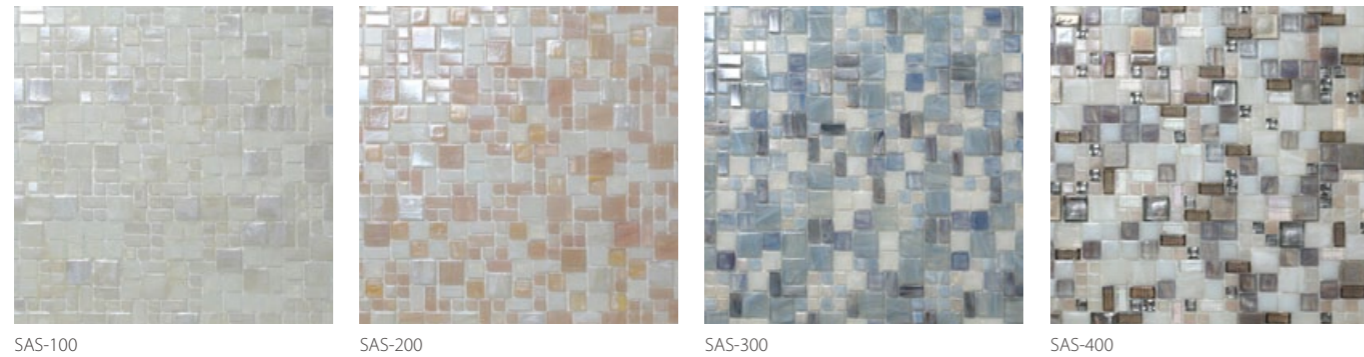

SALTY SUGAR ソルティシュガー

【接着剤張り専用商品】

- ・※酸洗いは絶対にお止め下さい。
- ・接着剤張り専用商品のため、モルタル施工はできません。
- ・目地詰めの際は充分拭き取りを行って下さい。
- ・輸入品につき在庫・納期をご確認下さい。
- ・輸入品につき生産ロットにより色合いが異なる場合があります。
- ・形状・寸法に多少のバラつきがあります。
- ・シート寸法はネット張りの伸縮による多少のバラつきがあります。
- ・実寸法の表示は標準寸法です。ロットにより寸法誤差が生じます。
- ・下地の色を反映することがあります。
- ・裏ネットの色は白です。白の接着剤をご使用下さい。

※商品写真はウェブ上と実物では色合いが若干異なる場合がありますので、実際の色はサンプル台紙等でお確かめ下さい。