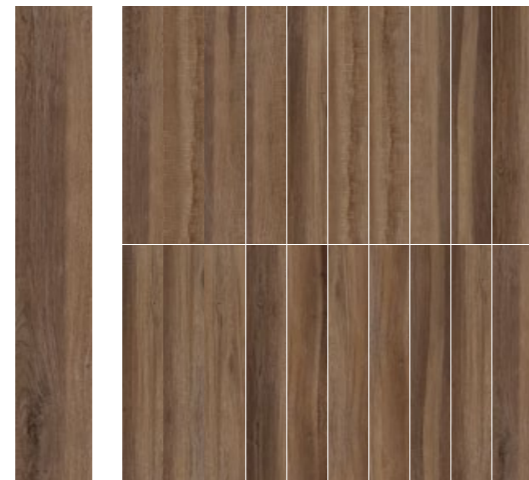

材質：B I 類 (磁器質) 施釉

SRG-1

SRG-2

SRG-4

SRG-3

SRG-4 / 150X900mm

150 × 900mm 角平

150 × 900mm
9mm 厚
7.4 枚 / m²
13 枚 / ケース ・ 33.7kg
¥6,000 円 / m²