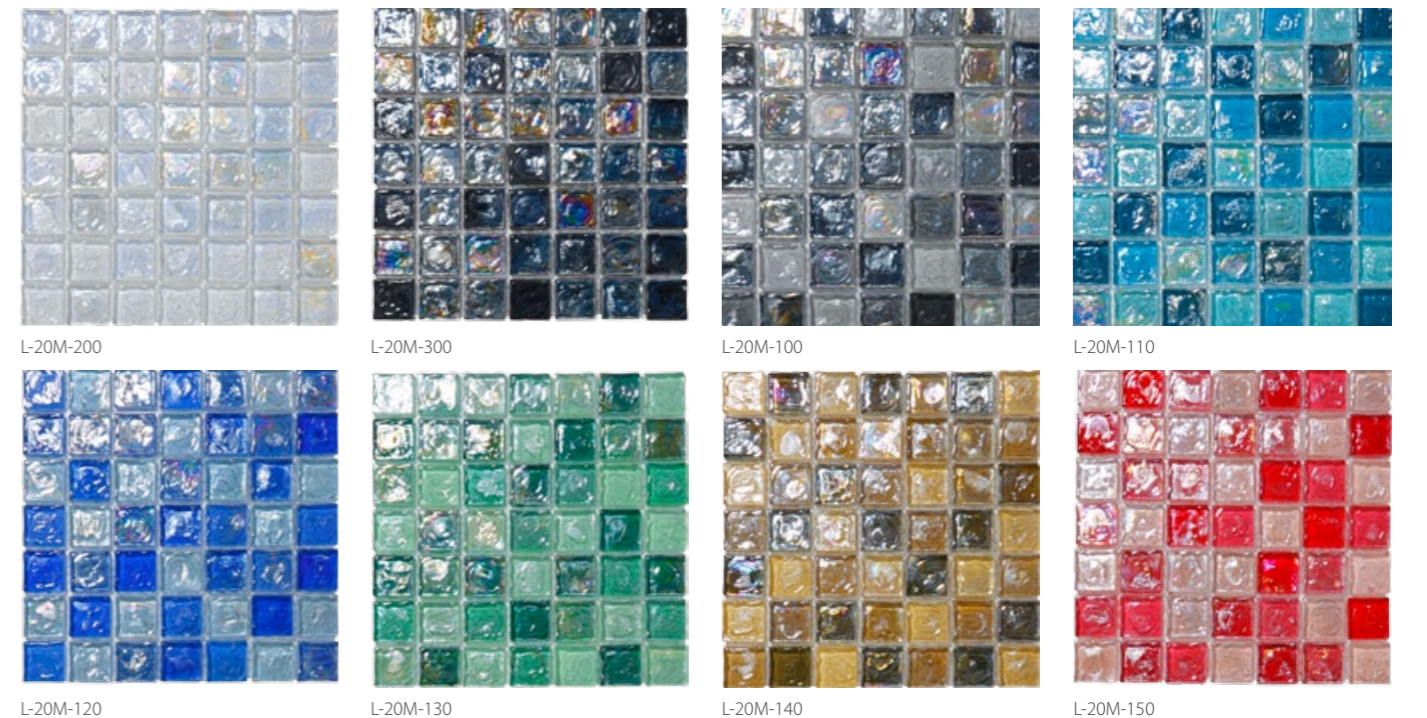

※商品写真はウェブ上と実物では色合いが若干異なる場合がありますので、実際の色はサンプル台紙等でお確かめ下さい。

20mm 角裏ネット張り

20 × 20mm
8mm 厚
10.5 シート / m²
11 シート / ケース ・ 17kg
¥18,500 円 / m²

L-20M-100-300
目地共寸法：305 x 305

L-20M-200

L-20M-300

L-20M-100

L-20M-110