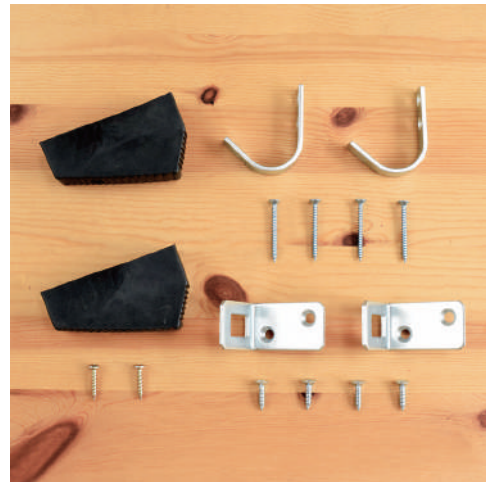

デンマークのDOLLE社製

POINT 2

3~10kgと軽量!

POINT 3

取り付けやすいシンプルな金具

POINT 4

好きな色に塗れる無塗装品

POINT 5

床を守る樹脂ストッパー付き

POINT 6

お手頃なアウトレット品も!

仕様

段数	重量	全長	設置時高さ (角度 70°)	設置スペース (角度 70°)
4	3kg	1054mm	953mm	427mm
6	5kg	1556mm	1425mm	599mm
8	6kg	2058mm	1897mm	771mm
10	8kg	2560mm	2368mm	943mm
12	10kg	3062mm	2840mm	1115mm

- ※無塗装となります
- ※材質は北欧パイン(踏板はビーチ)

付属品

J型フック(壁用)	2個
L型金具(本体用)	2個
足用ストッパー	2個

販売元

Best One

株式会社ベストワン

〒222-0033

神奈川県横浜市港北区新横浜 2-12-8 扶桑ビル 5F