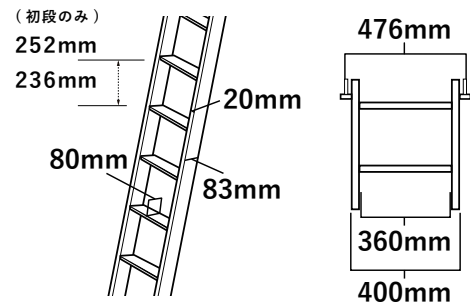

仕様

段数	重量	全長	設置時高さ (角度 70°)	設置スペース (角度 70°)
4	3kg	1054mm	953mm	427mm
6	5kg	1556mm	1425mm	599mm
8	6kg	2058mm	1897mm	771mm
10	8kg	2560mm	2368mm	943mm
12	10kg	3062mm	2840mm	1115mm

- ※無塗装となります
- ※材質は北欧パイン(踏板はビーチ)