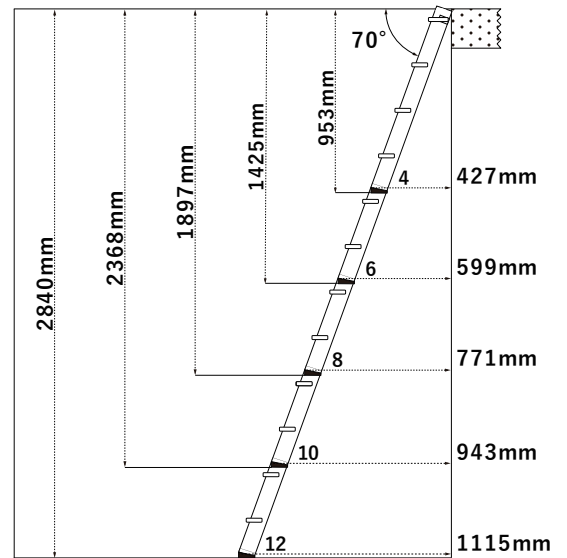

仕様

段数	重量	全長	設置時高さ (角度 70°)	設置スペース (角度 70°)
4	3kg	1054mm	953mm	427mm
6	5kg	1556mm	1425mm	599mm
8	6kg	2058mm	1897mm	771mm
10	8kg	2560mm	2368mm	943mm
12	10kg	3062mm	2840mm	1115mm

- ※無塗装となります
- ※材質は北欧パイン(踏板はビーチ)