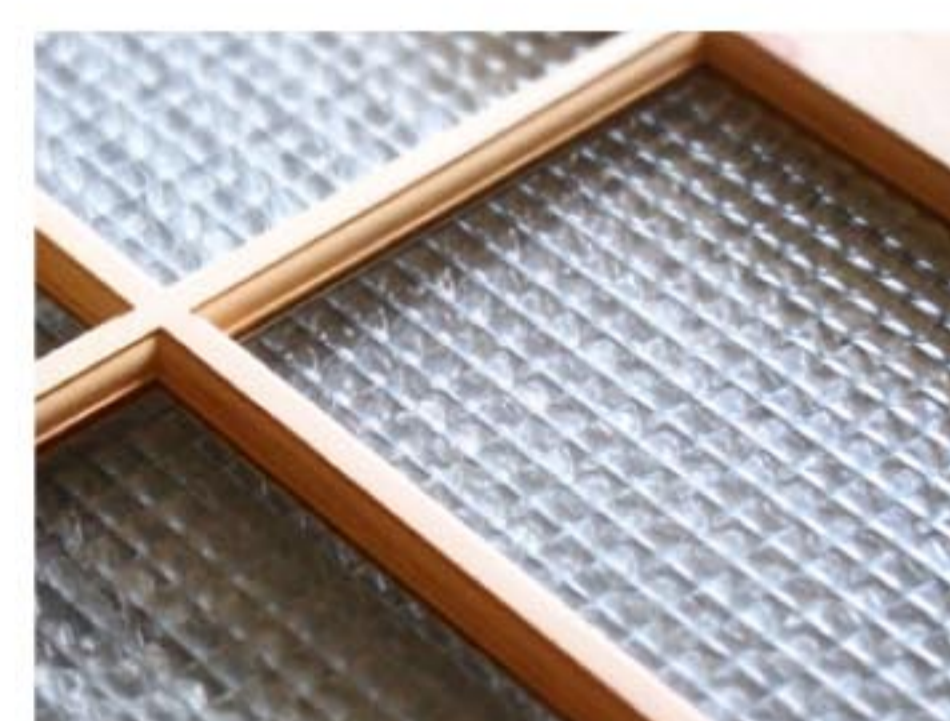

美しく見える比率に従って縦横の比率をデザインしました。

女性に好まれるアンティークガラスを2種類用意しました。

ツمامミや丁番で使い込んだ雰囲気を演出しました。