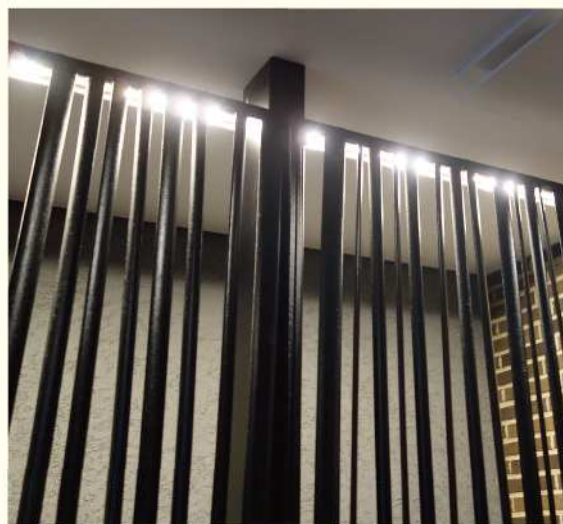

天井に組み込まれた照明のおかげで、パネルがより美しく映えています