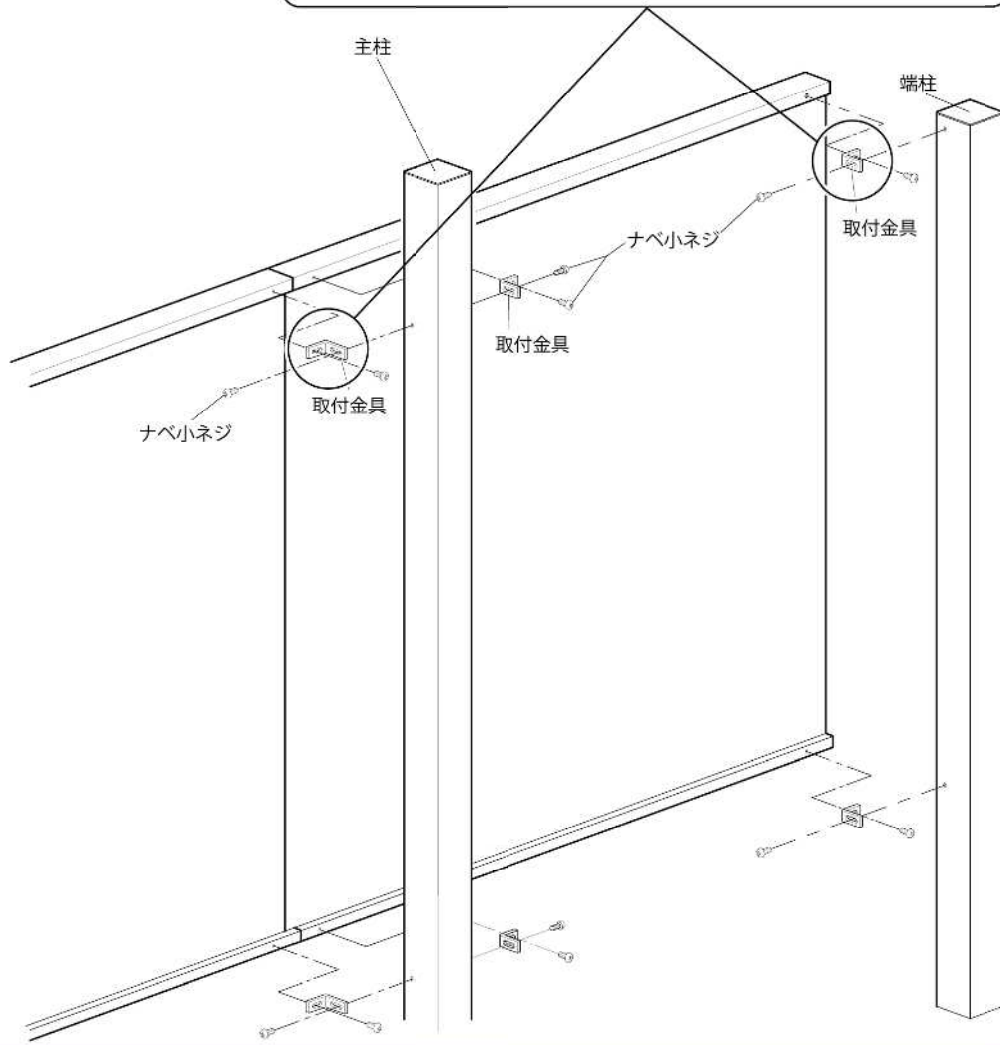

ポイント

※都合により、予告なく仕様を変更する場合があります。予めご了承ください。