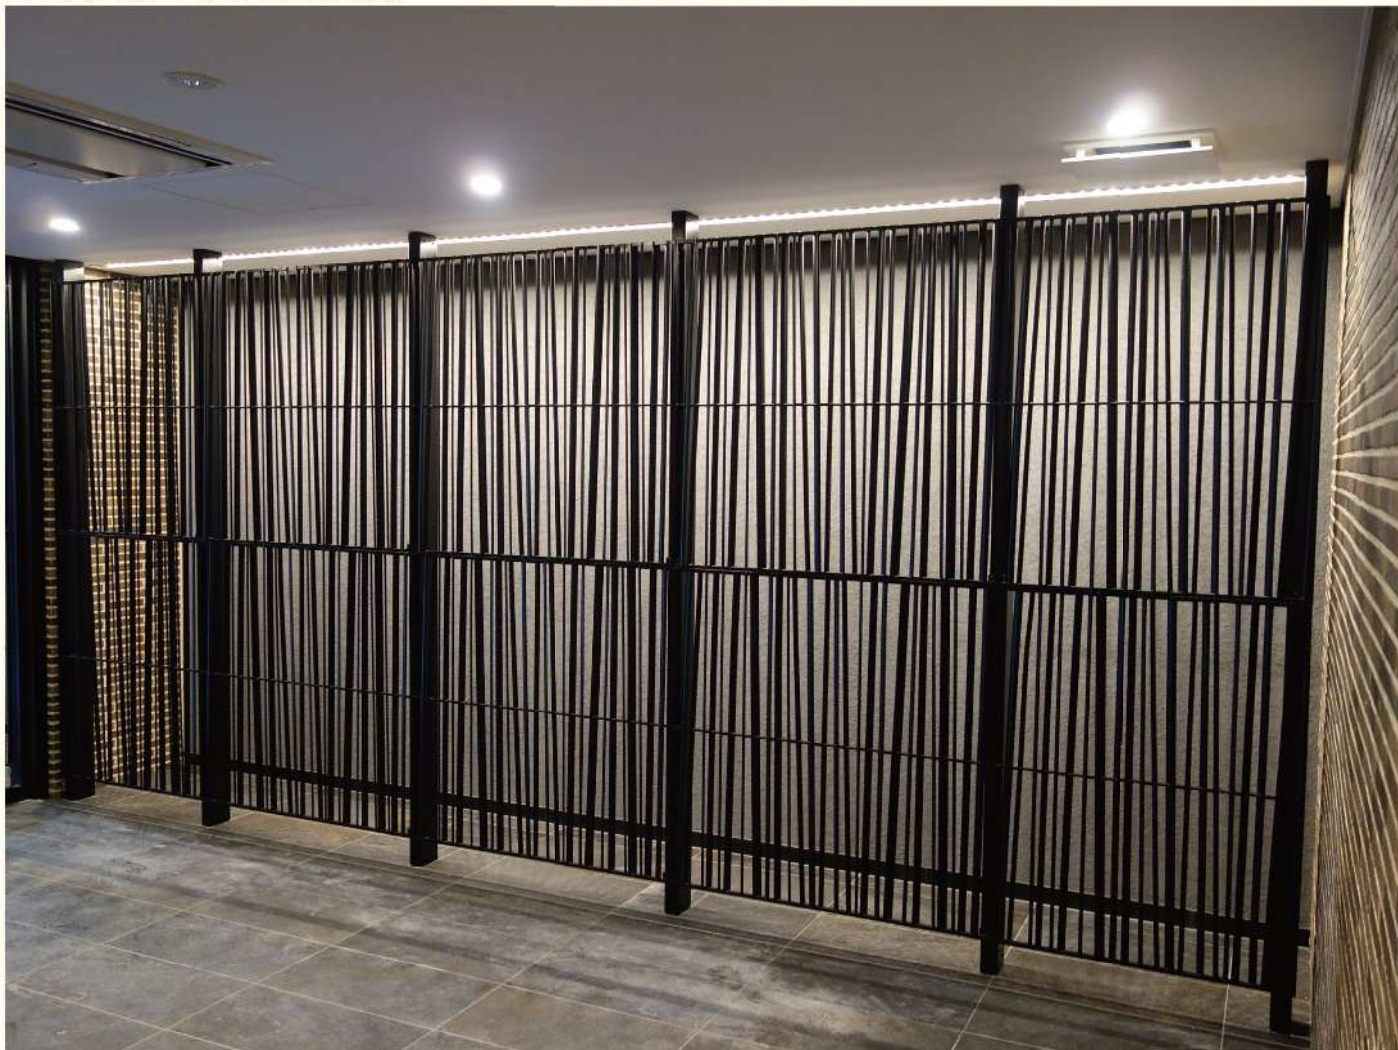

■マンション エントランスパネル

東京都東柏江市マンション