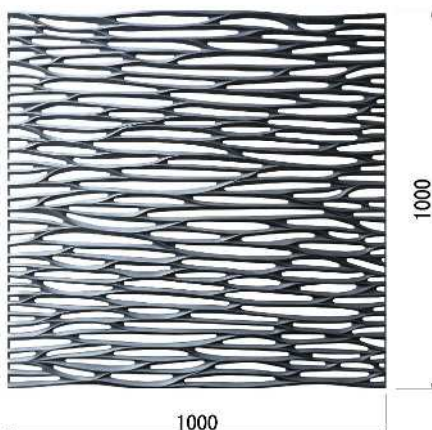

## Sazanami さざなみ

おだやかな大海原のさざ波をイメージしています。光のあたり方によって反対側が見えにくいように、立体的な造りになっています。

品名 Sazanami / さざなみ

サイズ W1000×H1000×D15mm

重量 17kg

開口率 45%

塗装 ステンカラー焼付塗装(特注色可)

※巾、高さは自由に切詰め可能です。