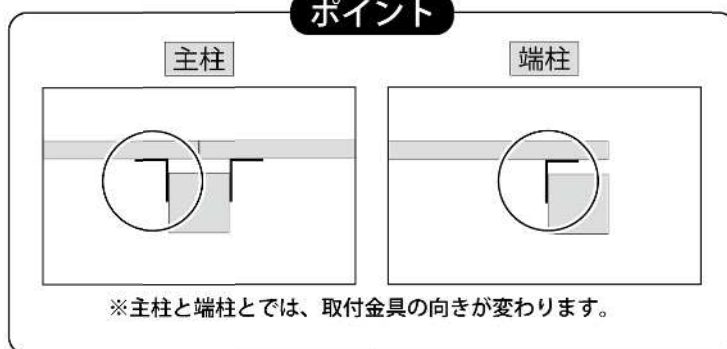

ポイント

※都合により、予告なく仕様を変更する場合があります。予めご了承ください。