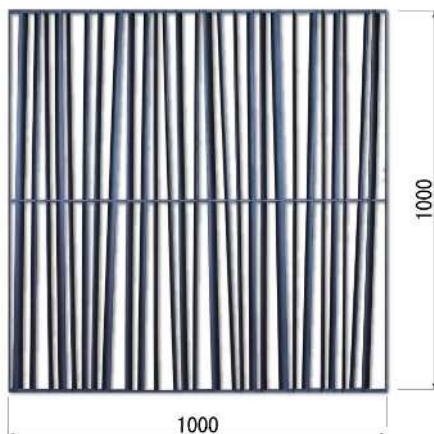

## Jurin 樹林

山奥に立ちならぶ深い樹木の林をイメージしています。均一に並んでいない縦棧とそのふくらみが、見た目のやさしさを感じさせてくれます。

品名 Jurin / 樹林

サイズ W1000×H1000×D17mm

重量 11kg

開口率 50%

塗装 ブラック焼付塗装（特注色可）

※巾、高さは自由に切詰め可能です。