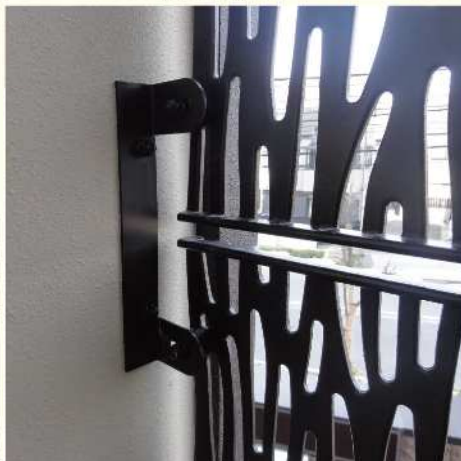

### ■マンションファサード・パーティション

『せせらぎ』パネルを前後にとりつけて、内部に照明が組み込まれています。

### ■マンションバルコニーパネル

パネルを上下につなげても柄が連続して見えるパターンになっています。

パネルと同時に六角ボルトを錆込むという、ボルトが外れにくい安全設計になっています。

■マンション前フェンス

マンション前に設置された高さ2mの『せせらぎ』フェンスです。

同じ『せせらぎ』パネルで製作された門扉です。オートクローズなどのオプションも可能です。

■『かすり』イメージ写真